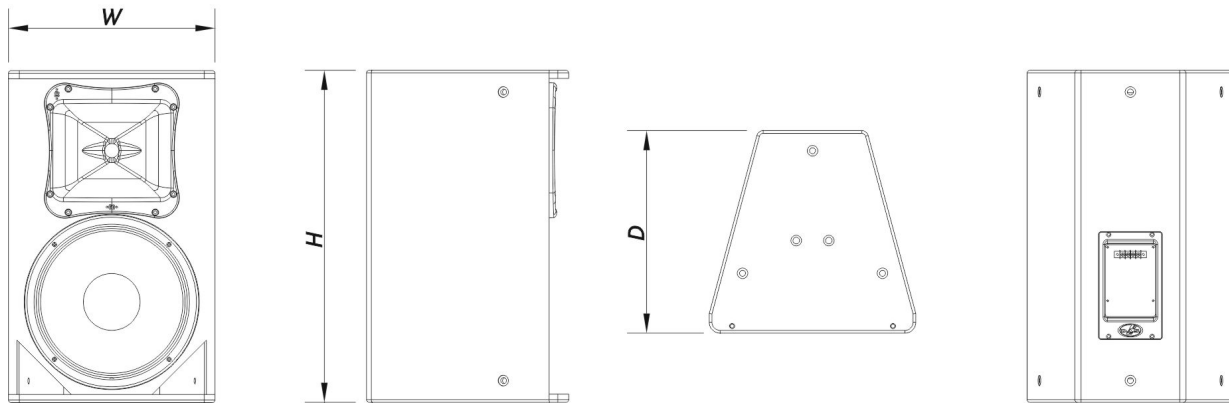

INFORMACIÓN DE PEDIDOS

Modelo	Descripción	P/N
Sistema		
ARTEC-312.64-W		10423857
Piezas de Recambio		
12MI	Cono Transductor	10214310
BC-614	Bocina	30006443
F-AR315	Filter	30006593
GM-12MI	Kit de Reconado	20208290
GM-M34	Diafragma	20205060
LAMP-F-21	Lamp	30000535
M-34	Motor de Compresión	10207080
Accesorios		
ANL-2	Accesorios de Suspensión	10101020
AX-SPG1	Installation & Stacking Acc.	10105050

ARTEC 312.64 W

DAS Audio Group, S.L. - C/ Islas Baleares 24 - 46988
Fuente del Jarro - Valencia - Spain - Tel. +34961340860
Updated (DD/MM/YYYY): 26/06/2024

SOUND WITH SOUL