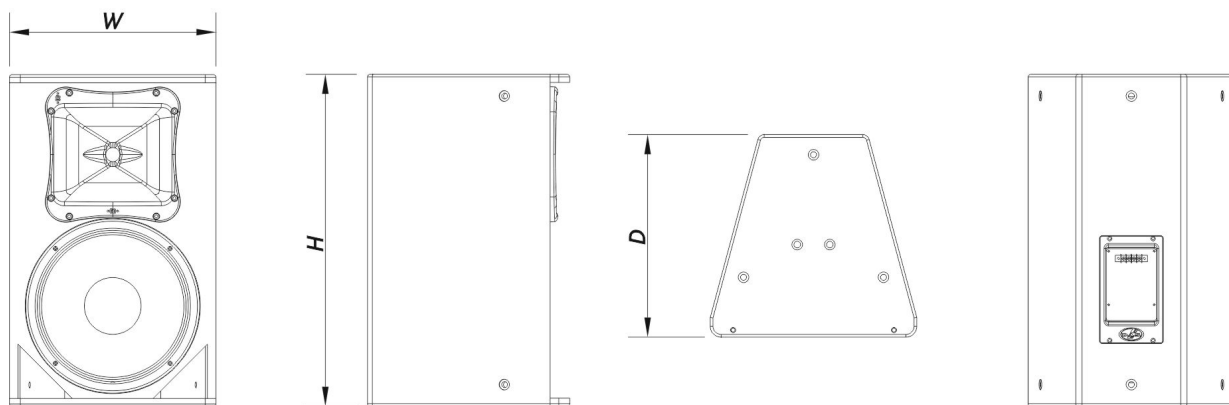

INFORMACIÓN DE PEDIDOS

Modelo	Descripción	P/N
Sistema		
ARTEC-312.64-W		10423857
Piezas de Recambio		
12MI	Cono Transductor	10214310
BC-614	Bocina	30006443
F-AR315	Filter	30006593
GM-12MI	Kit de Reconado	20208290
GM-M34	Diafragma	20205060
LAMP-F-21	Lamp	30000535
M-34	Motor de Compresión	10207080
Accesorios		
ANL-2	Accesorios de Suspensión	10101020
AX-SPG1	Installation & Stacking Acc.	10105050

ARTEC-312.64-W

DAS Audio Group, S.L. - C/ Islas Baleares 24 - 46988
Fuente del Jarro - Valencia - Spain - Tel. +34961340860
Updated (DD/MM/YYYY): 10/10/2024

SOUND WITH SOUL