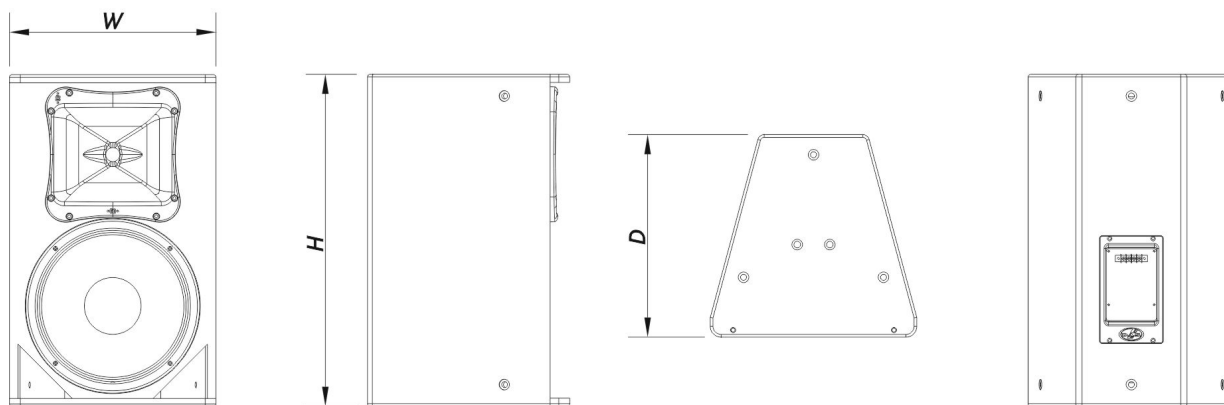

INFORMAÇÕES SOBRE PEDIDOS

Modelo	Descrição	P/N
Sistema		
ARTEC-312.64-W		10423857
Peças de Reposição		
12MI	Cone do Transdutor	10214310
BC-614	Buzina	30006443
F-AR315	Filter	30006593
GM-12MI	Kit de Reparo	20208290
GM-M34	Diafragma	20205060
LAMP-F-21	Lamp	30000535
M-34	Motor de Compressão	10207080
Acessórios		
ANL-2	Acessórios de Suspensão	10101020
AX-SPG1	Installation & Stacking Acc.	10105050

ARTEC 312.64 W

DAS Audio Group, S.L. - C/ Islas Baleares 24 - 46988
Fuente del Jarro - Valencia - Spain - Tel. +34961340860
Updated (DD/MM/YYYY): 26/06/2024

SOUND WITH SOUL