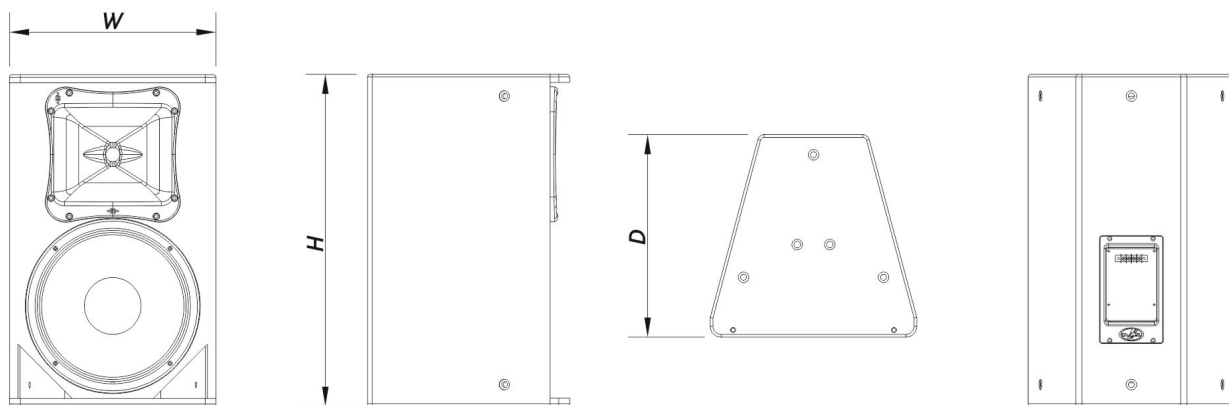

INFORMAÇÕES SOBRE PEDIDOS

Modelo	Descrição	P/N
Sistema		
ARTEC-312.64-W		10423857
Peças de Reposição		
12MI	Cone do Transdutor	10214310
BC-614	Buzina	30006443
F-AR315	Filter	30006593
GM-12MI	Kit de Reparo	20208290
GM-M34	Diafragma	20205060
LAMP-F-21	Lamp	30000535
M-34	Motor de Compressão	10207080
Acessórios		
ANL-2	Acessórios de Suspensão	10101020
AX-SPG1	Installation & Stacking Acc.	10105050

ARTEC-312.64-W

DAS Audio Group, S.L. - C/ Islas Baleares 24 - 46988
Fuente del Jarro - Valencia - Spain - Tel. +34961340860
Updated (DD/MM/YYYY): 04/12/2024

SOUND WITH SOUL