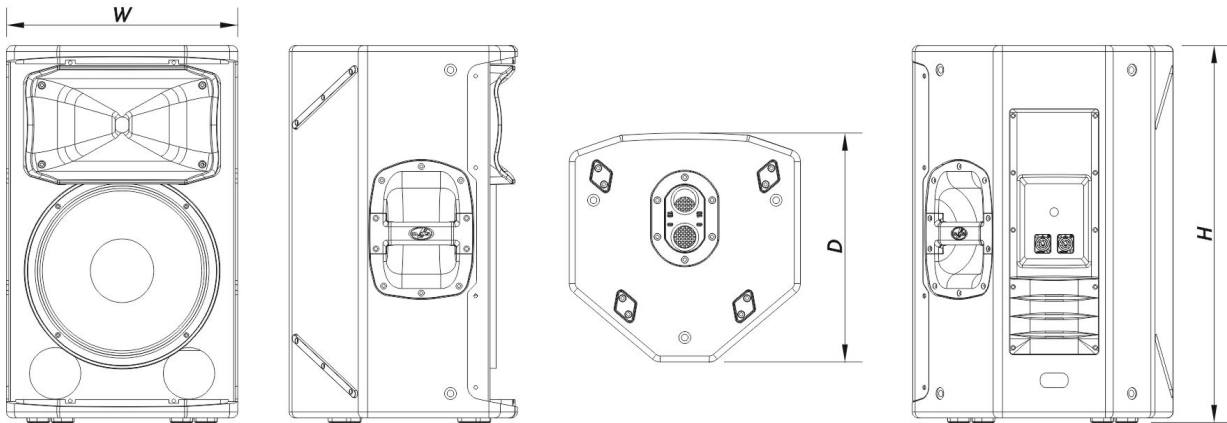

### Boîtier

Construction de l'enceinte	Contreplaqué de Bouleau,
Géométrie l'enceinte	Trapézoïdale
Rigging	M10 Rigging Points
Finition	ISO-flex Paint
Couleur	Noir
Profondeur	380 mm (15,0 in)
Dimensions (H x L x P)	620 x 380 x 380 mm 24,4 x 15,0 x 15,0 in

### DIMENSIONS