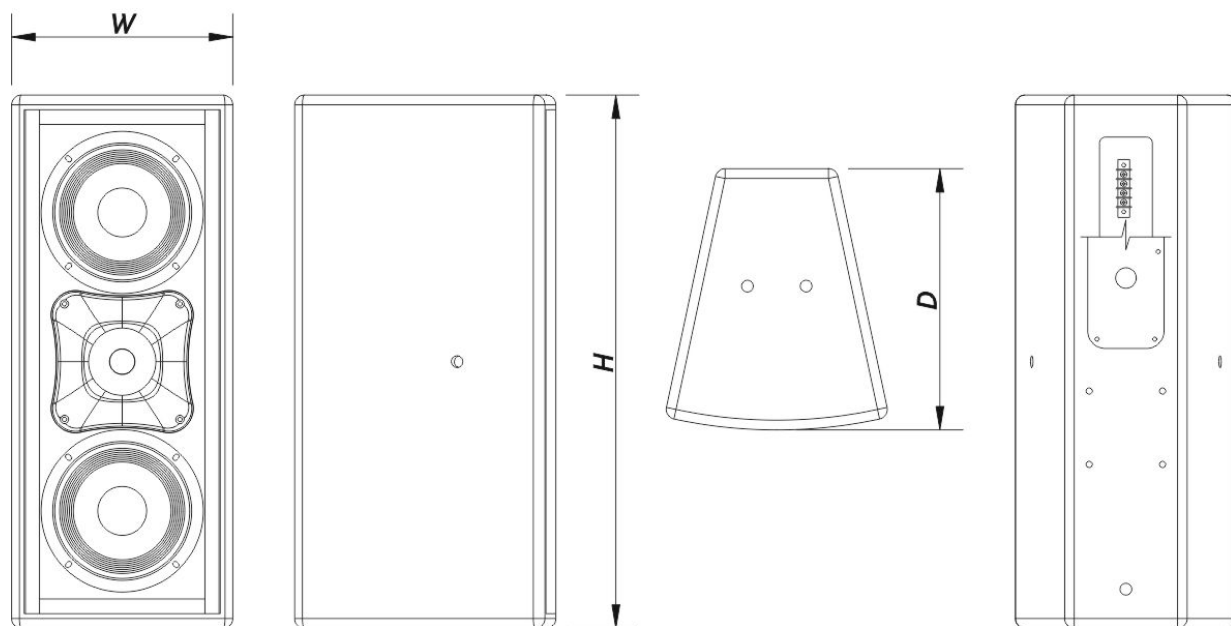

BESTELLINFORMAT IONEN

Modell	Beschreibung	P/N
System		
WR-8826-TDXW		10428121
Ersatzteile		
6B	Konustreiber	20208260
BC-88	Hupe	30003945
F-WR8826	Filter	30005704
M-1	Wandler	20208250
Zubehör		
ANL-2	Aufhängungszubehör	10101020
AX-SPG1	Installation & Stacking Acc.	10105050

WR-8826-TDXW

DAS Audio Group, S.L. - C/ Islas Baleares 24 - 46988
Fuente del Jarro - Valencia - Spain - Tel. +34961340860
Updated (DD/MM/YYYY): 17/01/2025