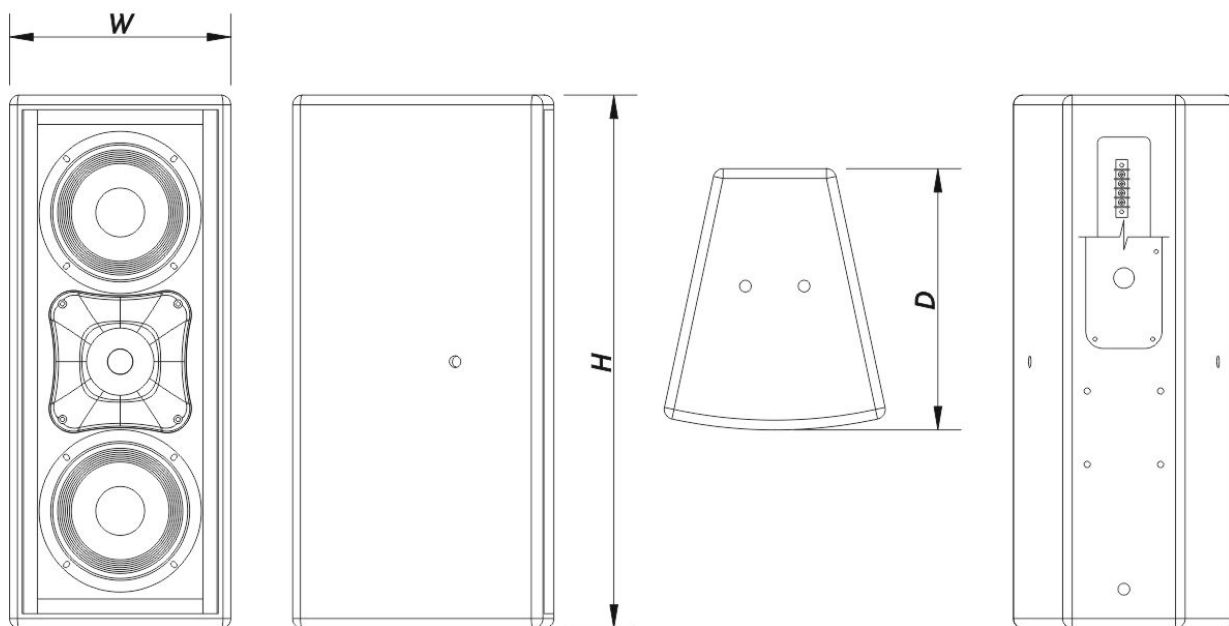

BESTELLINFORMAT IONEN

Modell	Beschreibung	P/N
System		
WR-8826-TDXW		10428121
Ersatzteile		
6B	Konustreiber	20208260
BC-88	Hupe	30003945
F-WR8826	Filter	30005704
M-1	Wandler	20208250
Zubehör		
ANL-2	Aufhängungszubehör	10101020
AX-SPG1	Installation & Stacking Acc.	10105050

WR 8826 TDXW

DAS Audio Group, S.L. - C/ Islas Baleares 24 - 46988
Fuente del Jarro - Valencia - Spain - Tel. +34961340860
Updated (DD/MM/YYYY): 26/06/2024