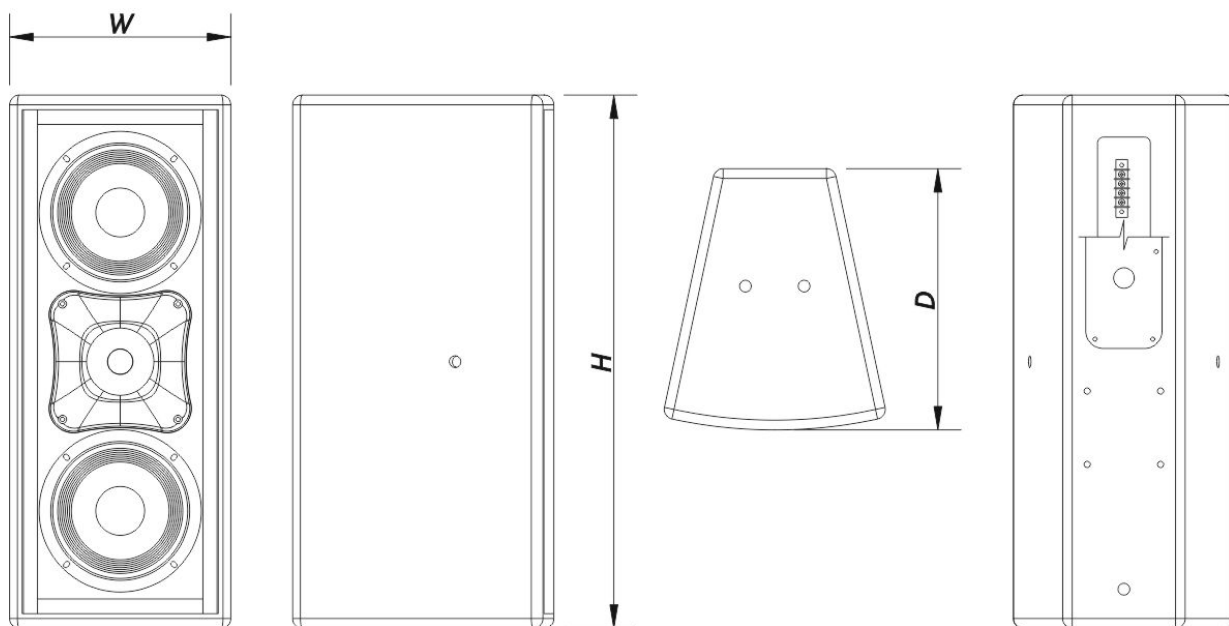

BESTELLINFORMAT IONEN

Modell	Beschreibung	P/N
System		
WR-8826-TDXW		10428121
Ersatzteile		
6B	Konustreiber	20208260
BC-88	Hupe	30003945
F-WR8826	Filter	30005704
M-1	Wandler	20208250
Zubehör		
ANL-2	Aufhängungszubehör	10101020
AX-SPG1	Installation & Stacking Acc.	10105050

WR-8826-TDXW

DAS Audio Group, S.L. - C/ Islas Baleares 24 - 46988
Fuente del Jarro - Valencia - Spain - Tel. +34961340860
Updated (DD/MM/YYYY): 17/09/2024