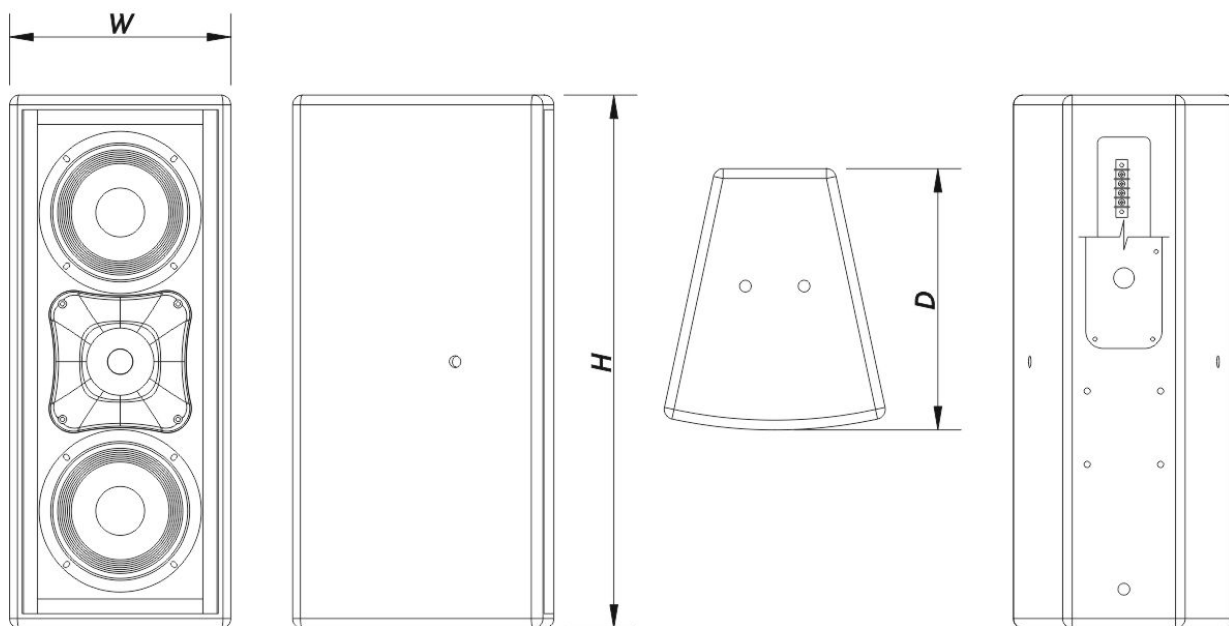

INFORMACIÓN DE PEDIDOS

Modelo	Descripción	P/N
Sistema		
WR-8826-TDXW		10428121

WR-8826-TDXW

DAS Audio Group, S.L. - C/ Islas Baleares 24 - 46988
Fuente del Jarro - Valencia - Spain - Tel. +34961340860
Updated (DD/MM/YYYY): 17/01/2025

SOUND WITH SOUL