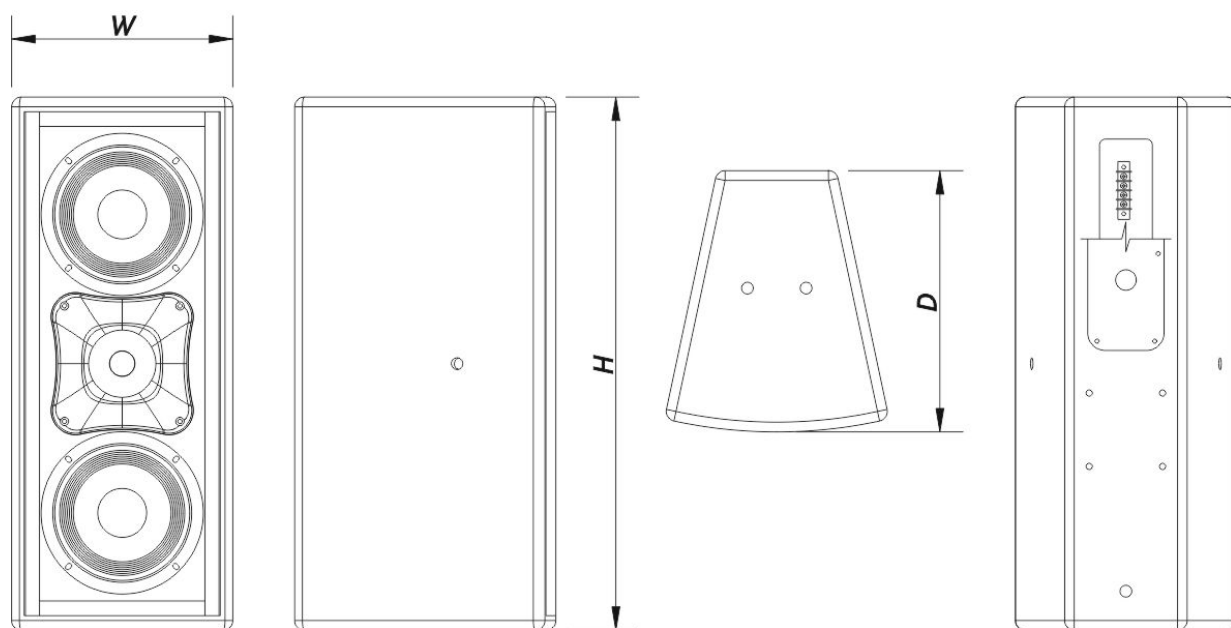

INFORMATIONS DE COMMANDE

Modèle	Description	P/N
Système		
WR-8826-TDXW		10428121
Pièces Détachées		
6B	Cône Transducteur	20208260
BC-88	Trompe	30003945
F-WR8826	Filter	30005704
M-1	Transducteur	20208250
Accessoires		
ANL-2	Accessoires de Suspension	10101020
AX-SPG1	Installation & Stacking Acc.	10105050

WR 8826 TDXW

DAS Audio Group, S.L. - C/ Islas Baleares 24 - 46988
Fuente del Jarro - Valencia - Spain - Tel. +34961340860
Updated (DD/MM/YYYY): 26/06/2024