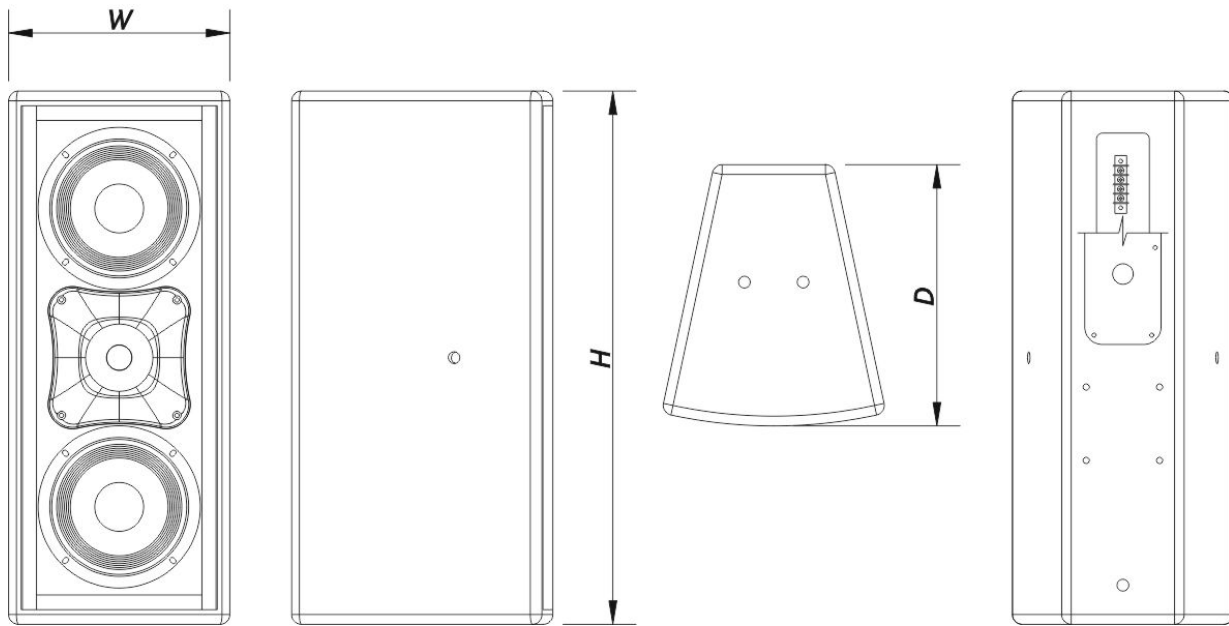

INFORMATIONS DE COMMANDE

Modèle	Description	P/N
Système		
WR-8826-TDXW		10428121
Pièces Détachées		
6B	Cône Transducteur	20208260
BC-88	Trompe	30003945
F-WR8826	Filter	30005704
M-1	Transducteur	20208250
Accessoires		
ANL-2	Accessoires de Suspension	10101020
AX-SPG1	Installation & Stacking Acc.	10105050

WR-8826-TDXW

DAS Audio Group, S.L. - C/ Islas Baleares 24 - 46988
Fuente del Jarro - Valencia - Spain - Tel. +34961340860
Updated (DD/MM/YYYY): 17/01/2025