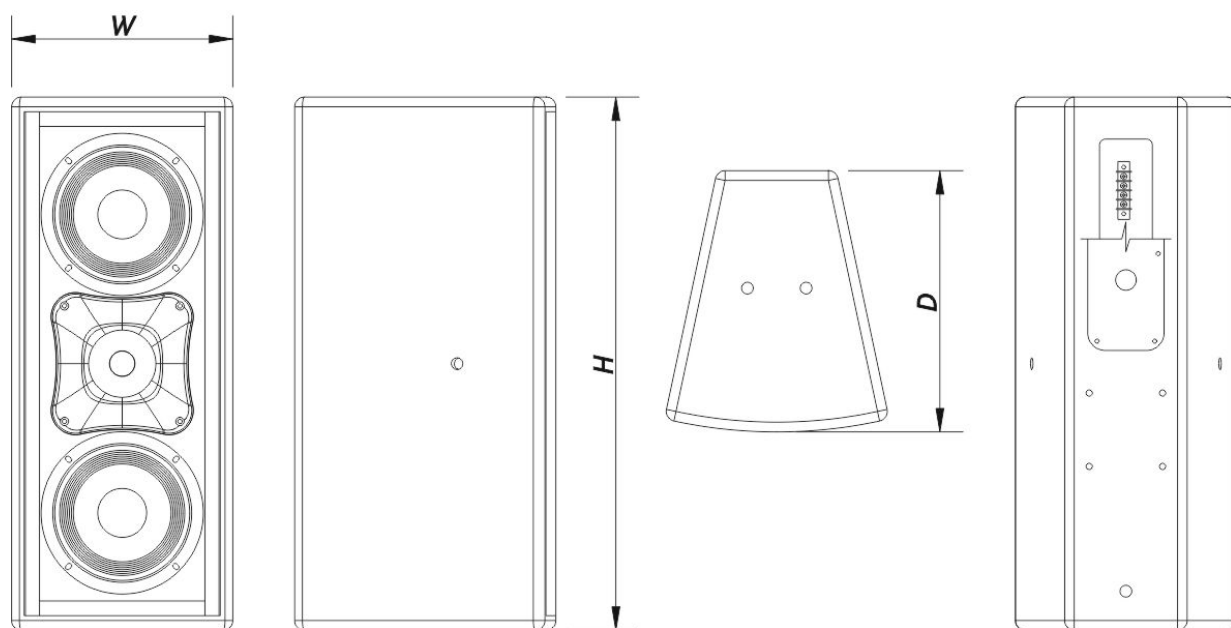

INFORMAÇÕES SOBRE PEDIDOS

Modelo	Descrição	P/N
Sistema		
WR-8826-TDXW		10428121
Peças de Reposição		
6B	Cone do Transdutor	20208260
BC-88	Buzina	30003945
F-WR8826	Filter	30005704
M-1	Transdutor	20208250
Acessórios		
ANL-2	Acessórios de Suspensão	10101020
AX-SPG1	Installation & Stacking Acc.	10105050

WR-8826-TDXW

DAS Audio Group, S.L. - C/ Islas Baleares 24 - 46988
Fuente del Jarro - Valencia - Spain - Tel. +34961340860
Updated (DD/MM/YYYY): 17/01/2025