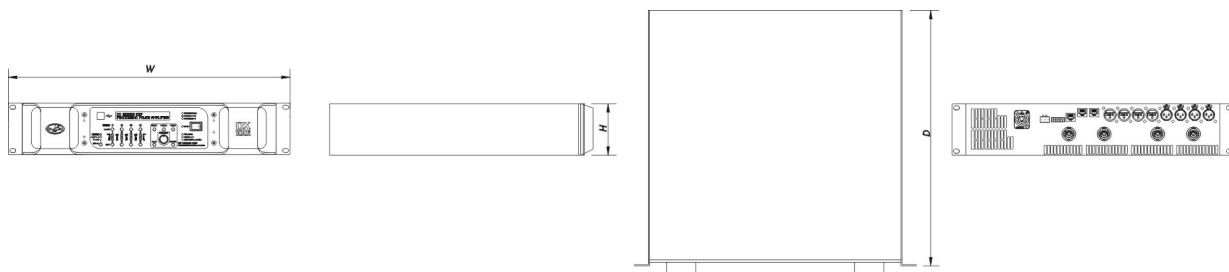

Speaker Output Connector	4 x speakON
Current Draw 230 V / 115 V	7.5 A / 15.0 A
Certification Number	NRTL: NA201811002, CNEMKO: NA201811002

Dimensiones-Peso

Dimensiones (Al x An x Pr)	88 x 485 x 425 mm 3,5 x 19,0 x 16,7 in
Peso Neto	10,9 kg (24,0 lb)

Envío

Dimensiones de Embalaje (H x W x D)	250 x 610 x 600 mm 9,8 x 24,0 x 23,6 in
Peso de Envío	12,4 kg (27,3 lb)

DIMENSIONES

INFORMACIÓN DE PEDIDOS

Modelo	Descripción	P/N
Sistema		

DX 100I 115

DAS Audio Group, S.L. - C/ Islas Baleares 24 - 46988
Fuente del Jarro - Valencia - Spain - Tel. +34961340860
Updated (DD/MM/YYYY): 05/06/2024