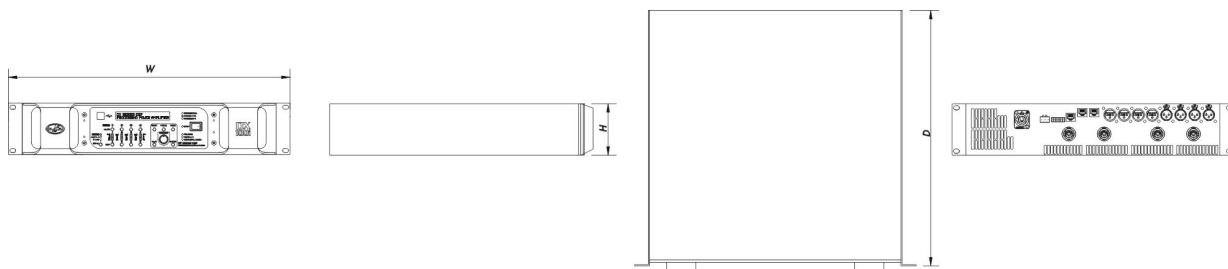

Speaker Output Connector	4 x speakON
Current Draw 230 V / 115 V	7.5 A / 15.0 A
Certification Number	NRTL: NA201811002, CNEMKO: NA201811002

Dimensiones-Peso

Dimensiones (Al x An x Pr)	88 x 485 x 425 mm 3,5 x 19,0 x 16,7 in
Peso Neto	10,9 kg (24,0 lb)

Envío

Dimensiones de Embalaje (H x W x D)	250 x 610 x 600 mm 9,8 x 24,0 x 23,6 in
Peso de Envío	12,4 kg (27,3 lb)

DIMENSIONES

INFORMACIÓN DE PEDIDOS

Modelo	Descripción	P/N
Sistema		

DX-1001-115

DAS Audio Group, S.L. - C/ Islas Baleares 24 - 46988
Fuente del Jarro - Valencia - Spain - Tel. +34961340860
Updated (DD/MM/YYYY): 28/11/2024

SOUND WITH SOUL