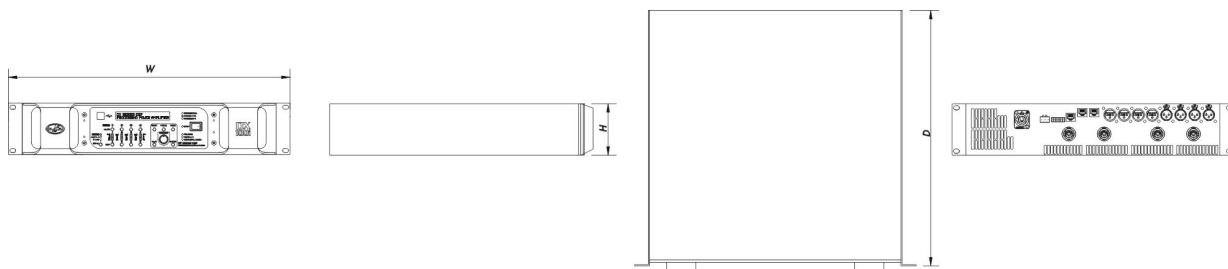

Speaker Output Connector	4 x speakON
Current Draw 230 V / 115 V	7.5 A / 15.0 A
Certification Number	NRTL: NA201811002, CNEMKO: NA201811002

Dimensions-Poids

Dimensions (H x L x P)	88 x 485 x 425 mm 3,5 x 19,0 x 16,7 in
Poids Net	10,9 kg (24,0 lb)

Livraison

Dimensions de l'emballage (H x W x D)	250 x 610 x 600 mm 9,8 x 24,0 x 23,6 in
Poids à la Livraison	12,4 kg (27,3 lb)

DIMENSIONS

INFORMATIONS DE COMMANDE

Modèle	Description	P/N
Systeme		

DX-1001-115

DAS Audio Group, S.L. - C/ Islas Baleares 24 - 46988
Fuente del Jarro - Valencia - Spain - Tel. +34961340860
Updated (DD/MM/YYYY): 05/08/2024

SOUND WITH SOUL