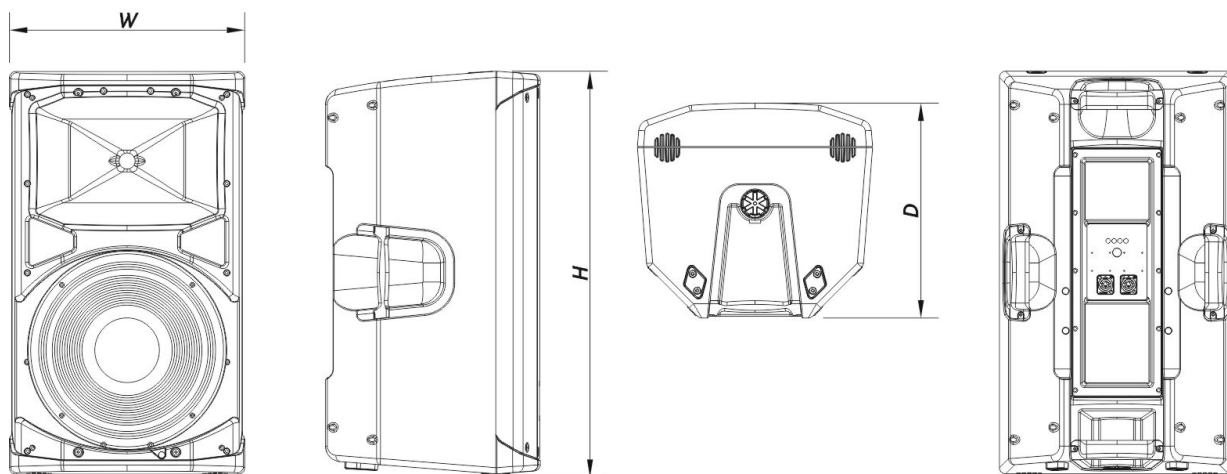

### Gehäuse

Gehäusekonstruktion	Polypropylen
Gehäuse Geometrie	Trapezförmig
Rigging	M8 Rigging Points
Farbe	Schwarz
Tiefe	350 mm (13,8 in)
Abmessungen (H x B x T)	655 x 380 x 350 mm 25,8 x 15,0 x 13,8 in
Nettogewicht	16,5 kg ( 36,4 lb )

## ABMESSUNGEN