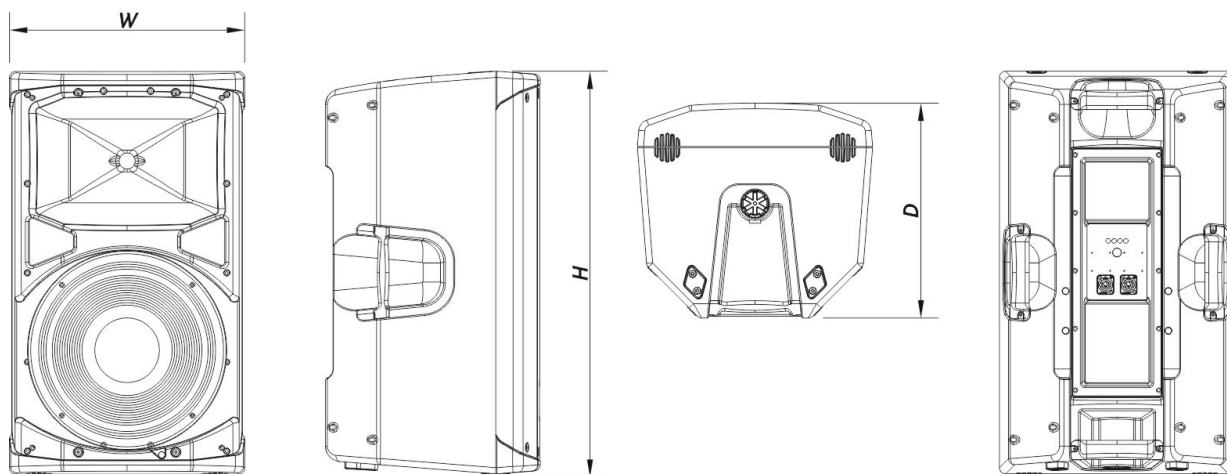

Conectores

Conector de Entrada de Áudio	1 x speakON NL4
Conector de Saída de Áudio	1 x speakON NL4

Recinto

Construção de Gabinete	Polipropileno
Geometria do Gabinete	Trapezoidal
Rigging	M8 Rigging Points
Cor	Preto
Profundidade	350 mm (13,8 in)
Dimensões (A x L x P)	655 x 380 x 350 mm 25,8 x 15,0 x 13,8 in
Peso Neto	16,5 kg (36,4 lb)

Envio

Dimensões da Embalagem (A x L x P)	750 x 450 x 415 mm 29,5 x 17,7 x 16,3 in
Peso de Expedição	19,5 kg (43,0 lb)

DIMENSÕES

INFORMAÇÕES SOBRE PEDIDOS

Modelo	Descrição	P/N
Sistema		
ALTEA-712		10404890
Peças de Reposição		