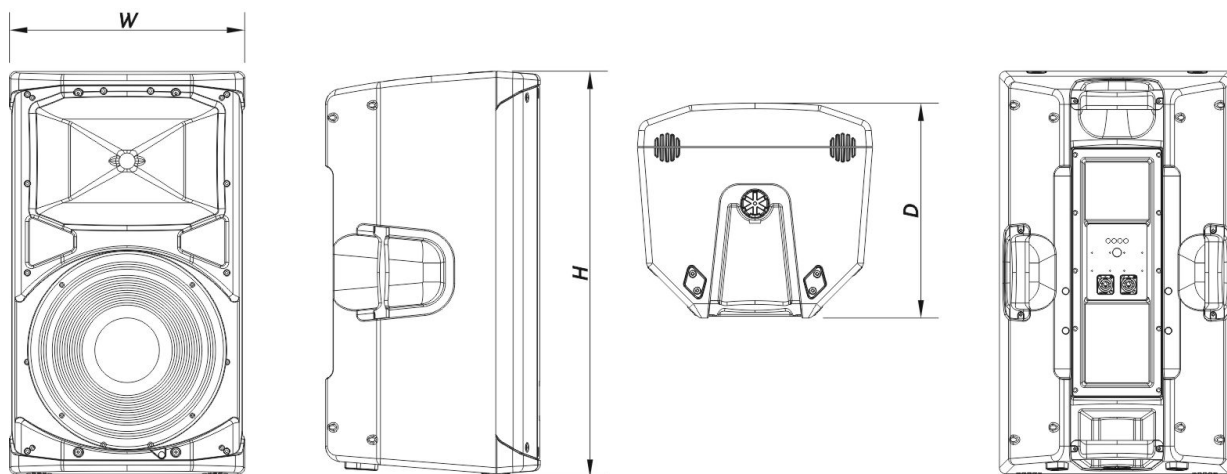

Envio

| | |
|--------------------------------------|---|
| Dimensões da Embalagem (A x L x P) | 750 x 450 x 415 mm 29,5 x 17,7 x 16,3 in |
| Peso de Expedição | 19,5 kg (43,0 lb) |

DIMENSÕES

INFORMAÇÕES SOBRE PEDIDOS