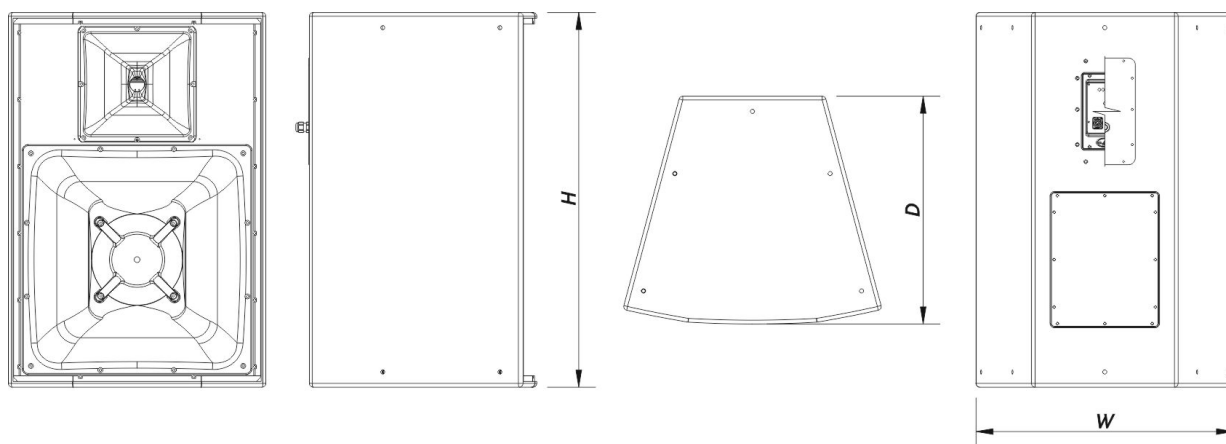

## Gehäuse

Gehäusekonstruktion	Birkensperrholz
Gehäuse Geometrie	Trapezförmig
Rigging	M10 Rigging Points
Gehäuseoberfläche	Fiberglas
Farbe	Schwarz
Tiefe	720 mm (28,4 in)
Abmessungen (H x B x T)	990 x 685 x 720 mm 39,0 x 27,0 x 28,4 in
Nettogewicht	62,5 kg ( 137,8 lb )

## ABMESSUNGEN