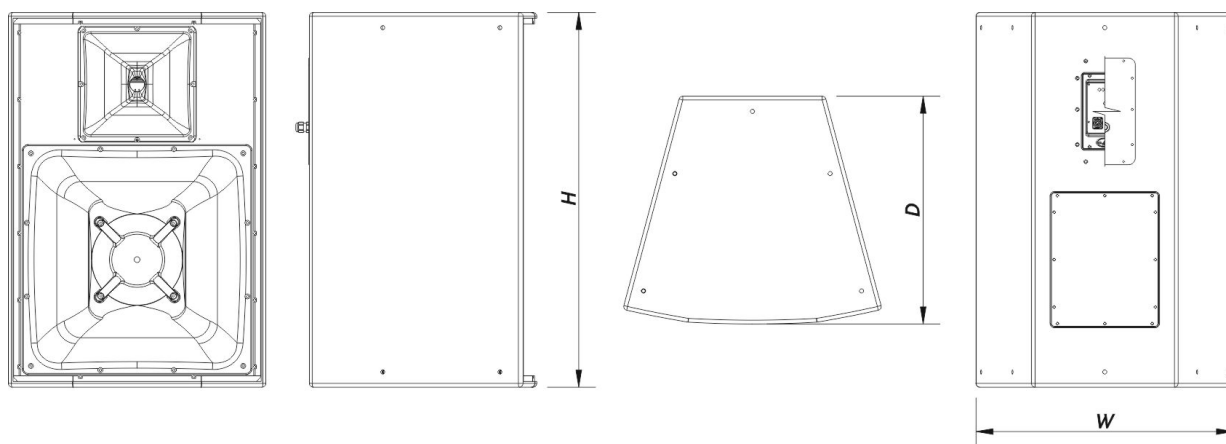

### Gehäuse

Gehäusekonstruktion	Birkensperrholz
Gehäuse Geometrie	Trapezförmig
Rigging	M10 Rigging Points
Gehäuseoberfläche	Fiberglas
Farbe	Schwarz
Tiefe	720 mm (28,4 in)
Abmessungen (H x B x T)	990 x 685 x 720 mm 39,0 x 27,0 x 28,4 in
Nettogewicht	62,5 kg ( 137,8 lb )

## ABMESSUNGEN