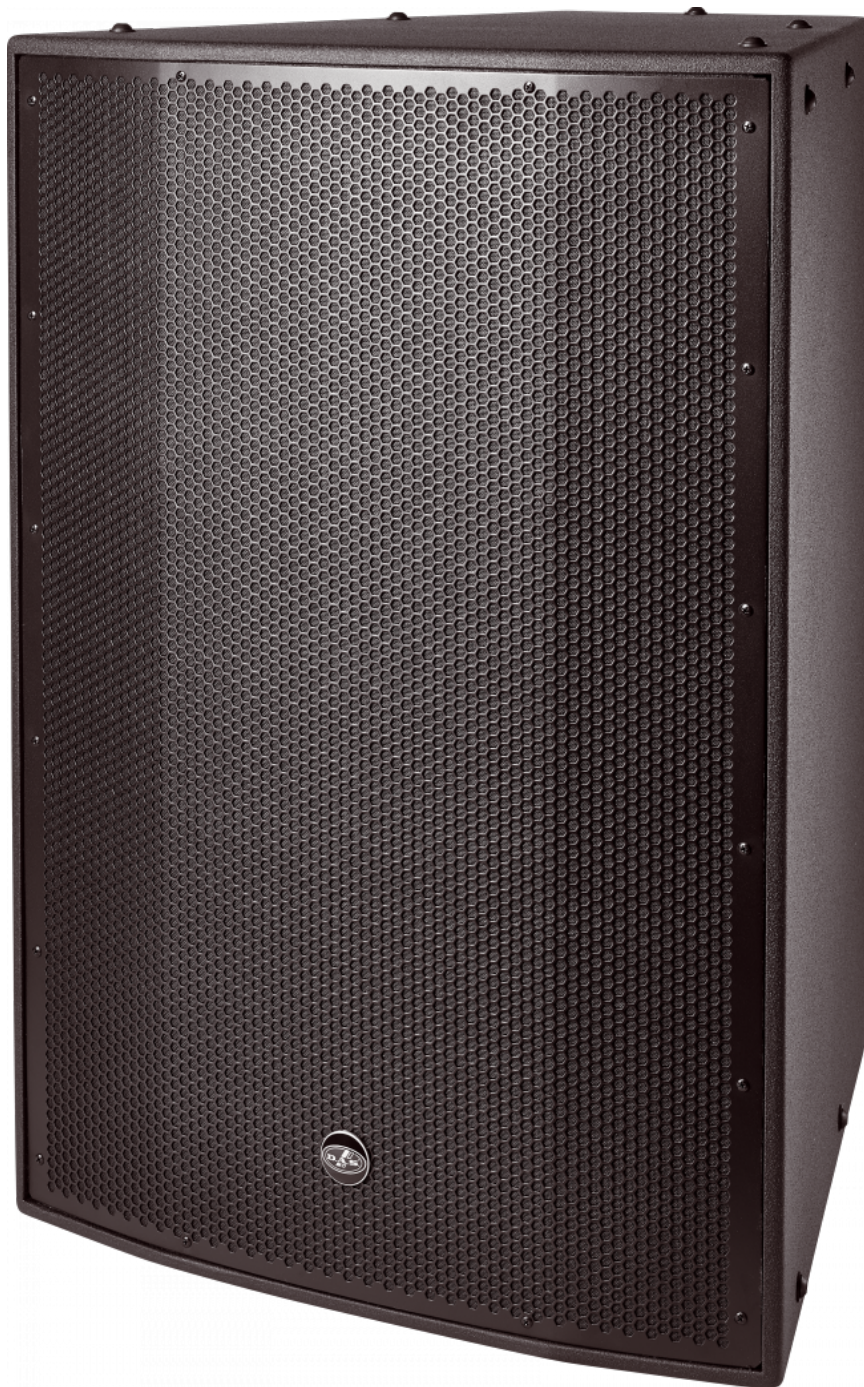

HQ series

HQ 112.43 CX

DAS Audio Group, S.L. - C/ Islas Baleares 24 - 46988
Fuente del Jarro - Valencia - Spain - Tel. +34961340860
Updated (DD/MM/YYYY): 26/06/2024

SOUND WITH SOUL