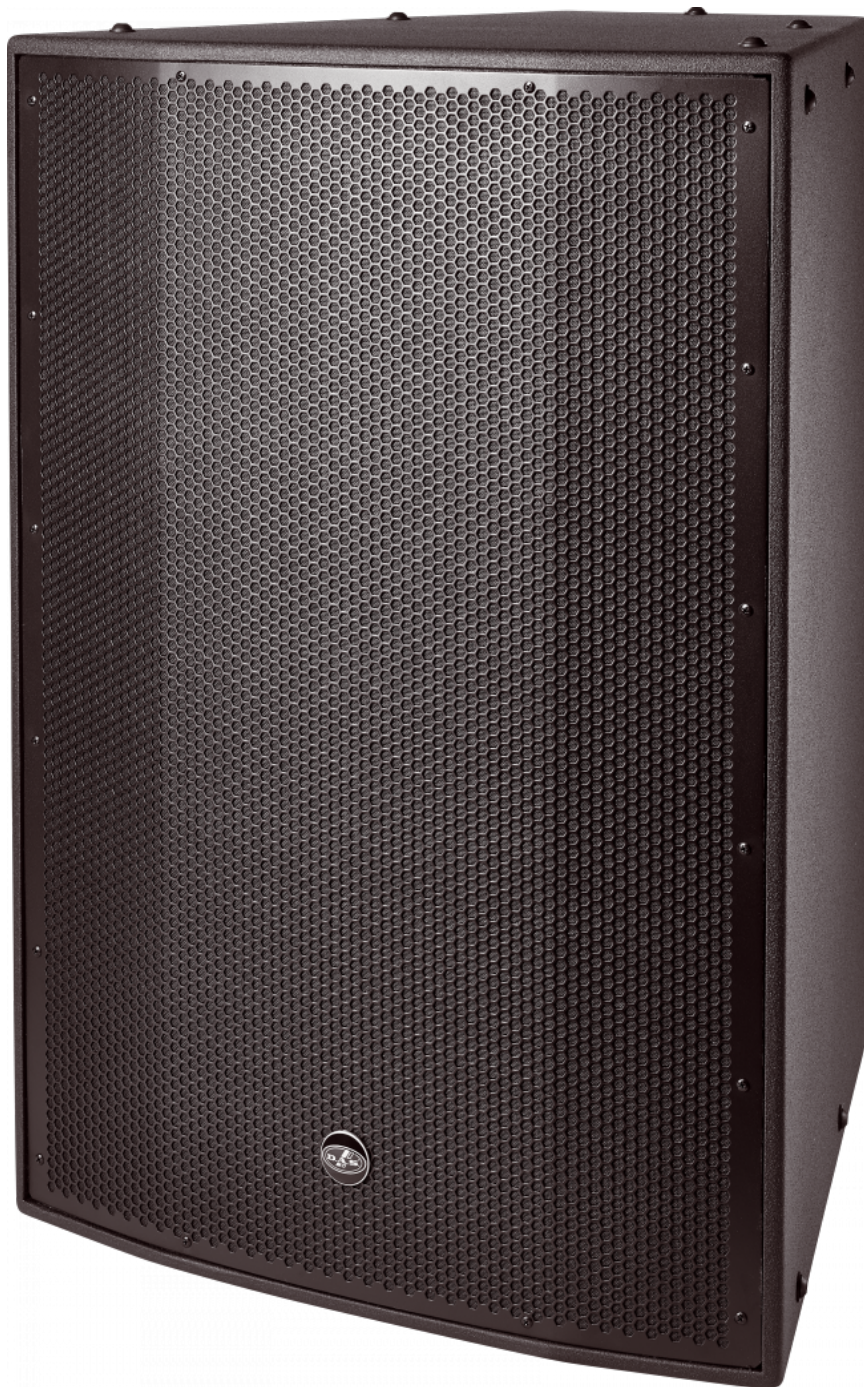

HQ series

HQ-112.43-CX

DAS Audio Group, S.L. - C/ Islas Baleares 24 - 46988
Fuente del Jarro - Valencia - Spain - Tel. +34961340860
Updated (DD/MM/YYYY): 11/10/2024

SOUND WITH SOUL