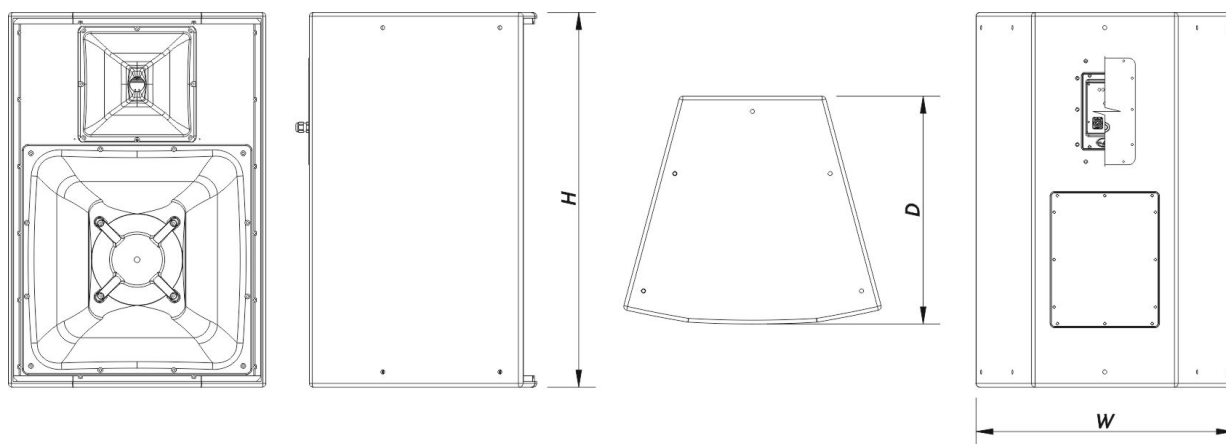

## Envío

Dimensiones de Embalaje ( H x W x D )	1.070 x 650 x 745 mm 42,1 x 25,6 x 29,3 in
Peso de Envío	67,5 kg ( 148,8 lb )

## DIMENSIONES