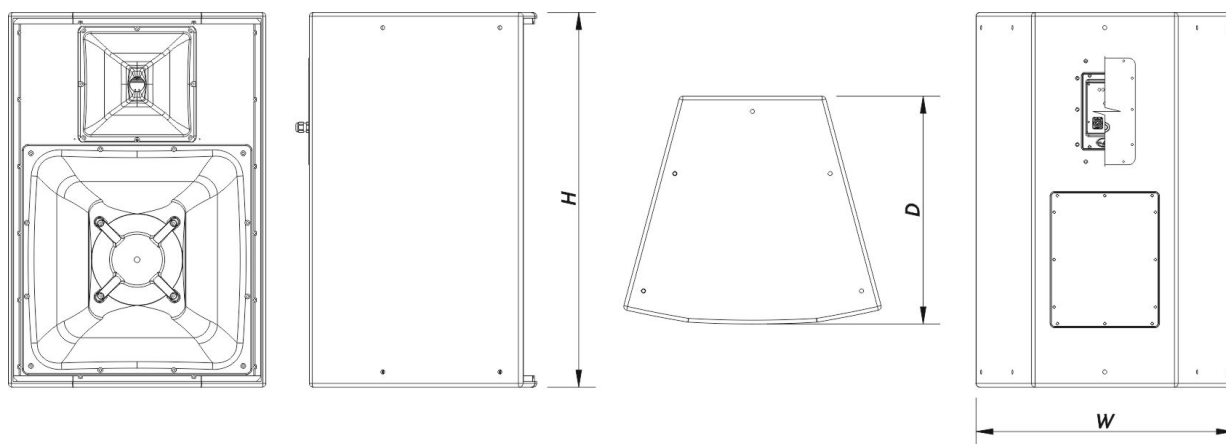

Envío

Dimensiones de Embalaje (H x W x D)	1.070 x 650 x 745 mm 42,1 x 25,6 x 29,3 in
Peso de Envío	67,5 kg (148,8 lb)

DIMENSIONES

INFORMACIÓN DE PEDIDOS

Modelo	Descripción	P/N
Sistema		
HQ-112.43-CX		10432080
Piezas de Recambio		
12HQN	Cono Transductor	20208890
BCH-4030-7037	Bocina	30006309
BCM-4030-7037	Bocina	30006310
F-HQ112.43	Filter	30006506

HQ-112.43-CX

DAS Audio Group, S.L. - C/ Islas Baleares 24 - 46988
Fuente del Jarro - Valencia - Spain - Tel. +34961340860
Updated (DD/MM/YYYY): 11/10/2024

SOUND WITH SOUL