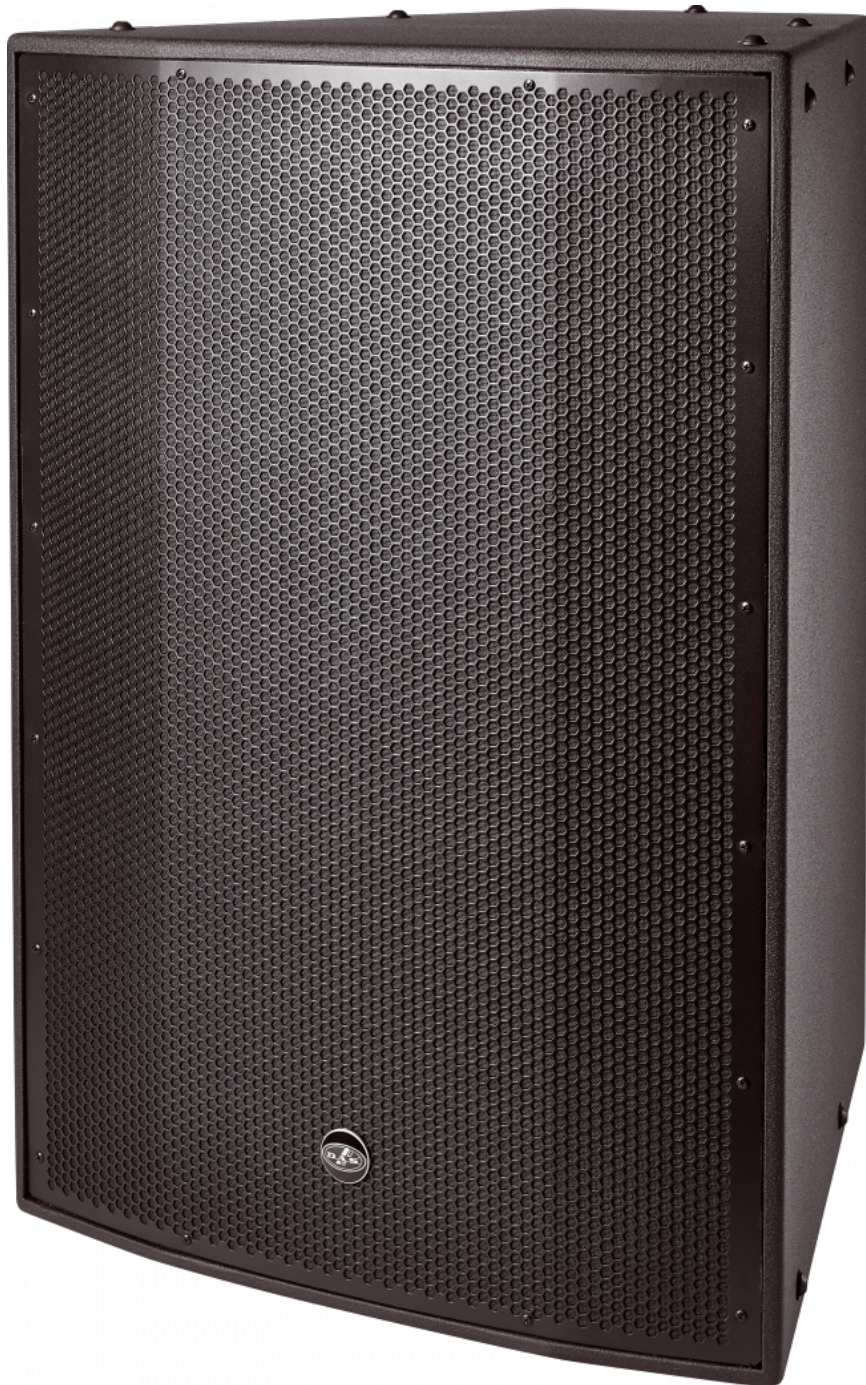

HQ series

HQ 112.43 CX

DAS Audio Group, S.L. - C/ Islas Baleares 24 - 46988
Fuente del Jarro - Valencia - Spain - Tel. +34961340860
Updated (DD/MM/YYYY): 26/06/2024

SOUND WITH SOUL