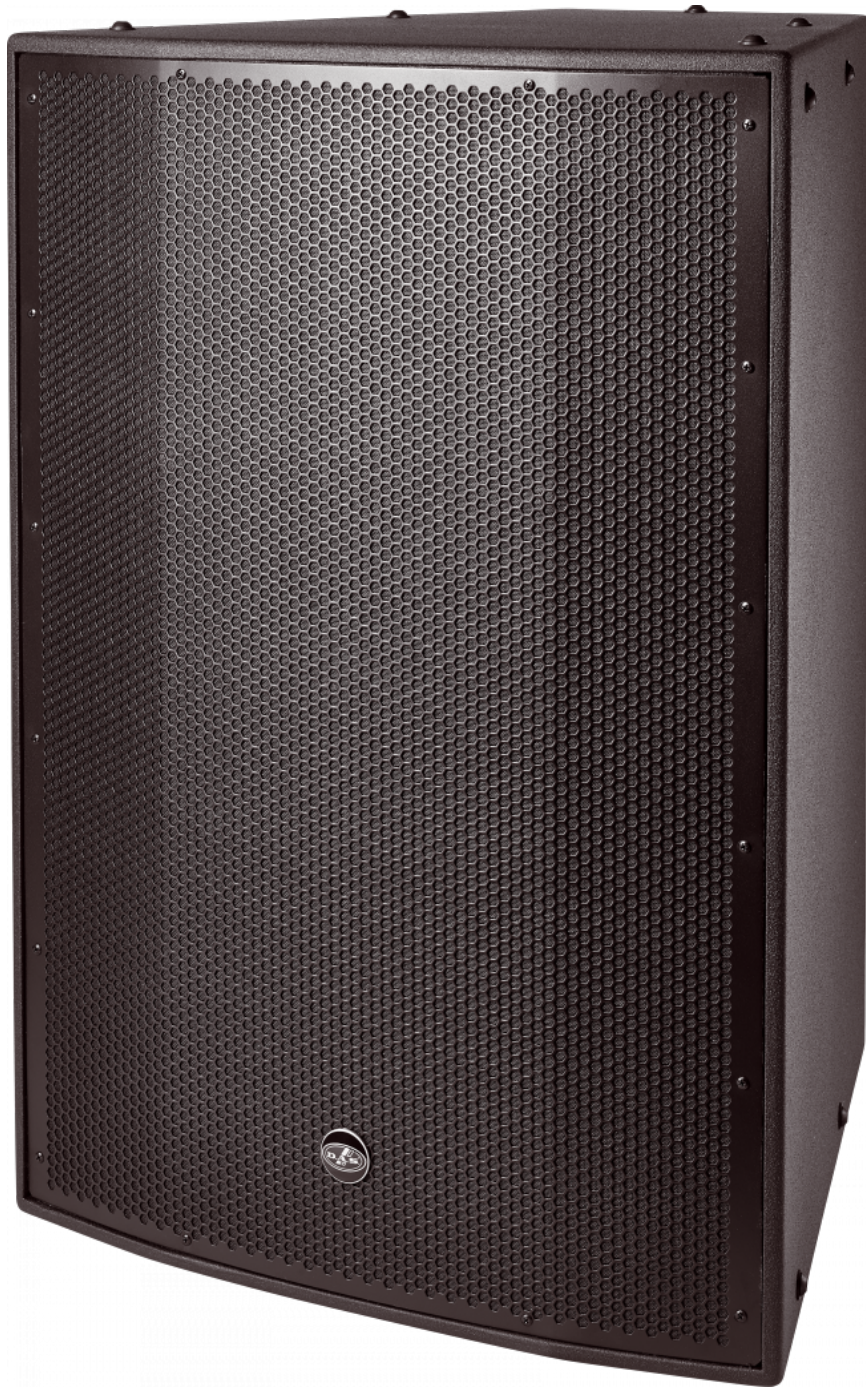

HQ series

HQ-112.43-CX

DAS Audio Group, S.L. - C/ Islas Baleares 24 - 46988
Fuente del Jarro - Valencia - Spain - Tel. +34961340860
Updated (DD/MM/YYYY): 11/10/2024

SOUND WITH SOUL