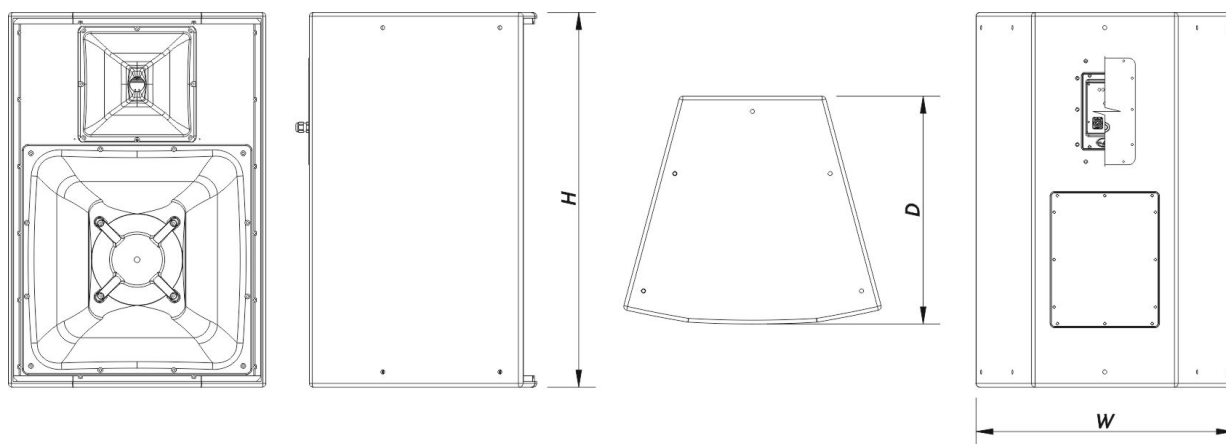

Connecteurs

Connecteur Entrée Audio	1 x speakON NL4 Covered Barrier Strip Terminals
Connecteur Sortie Audio	1 x speakON NL4 Covered Barrier Strip Terminals

Boîtier

Construction de l'enceinte	Contreplaqué de Bouleau,
Géométrie l'enceinte	Trapézoïdale
Rigging	M10 Rigging Points
Finition	Fibre de Verre
Couleur	Noir
Profondeur	720 mm (28,4 in)
Dimensions (H x L x P)	990 x 685 x 720 mm 39,0 x 27,0 x 28,4 in
Poids Net	62,5 kg (137,8 lb)

SOUND WITH SOUL

Livraison

Dimensions de l'emballage (H x W x D)	1.070 x 650 x 745 mm 42,1 x 25,6 x 29,3 in
Poids à la Livraison	67,5 kg (148,8 lb)

DIMENSIONS

INFORMATIONS DE COMMANDE

Modèle	Description	P/N
Système		
HQ-112.43-CX		10432080
Pièces Détachées		
12HQN	Cône Transducteur	20208890
BCH-4030-7037	Trompe	30006309
BCM-4030-7037	Trompe	30006310
F-HQ112.43	Filter	30006506