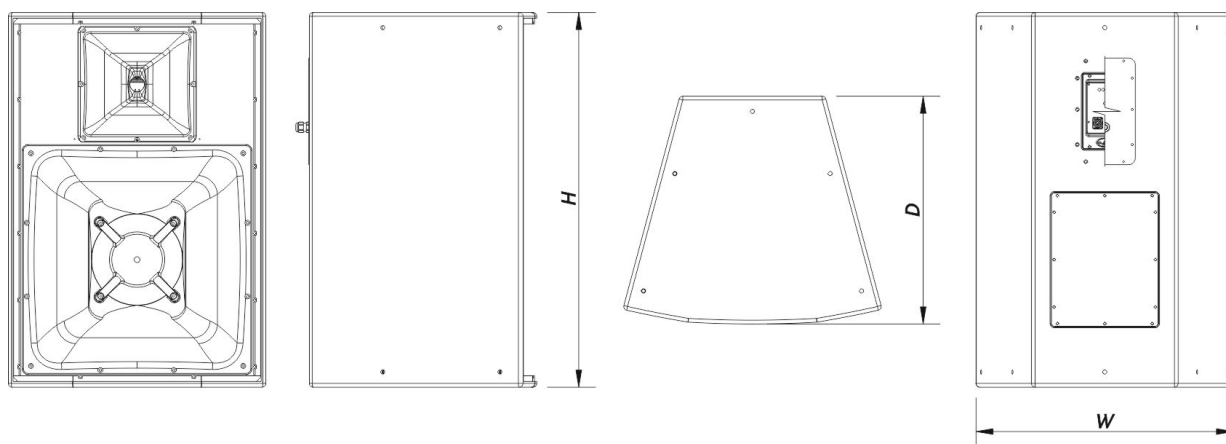

## Livraison

Dimensions de l'emballage ( H x W x D )	1.070 x 650 x 745 mm 42,1 x 25,6 x 29,3 in
Poids à la Livraison	67,5 kg ( 148,8 lb )

## DIMENSIONS