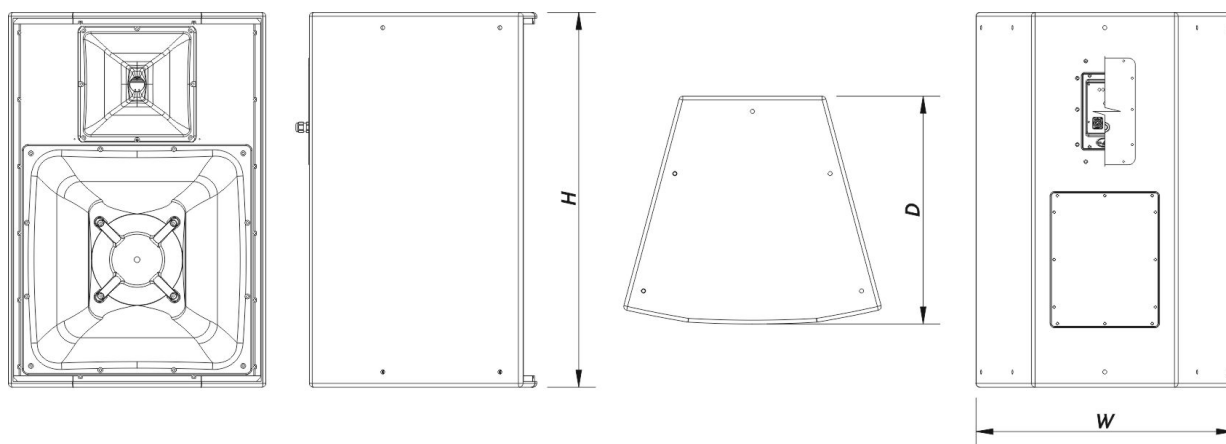

## Envio

Dimensões da Embalagem ( A x L x P )	1.070 x 650 x 745 mm 42,1 x 25,6 x 29,3 in
Peso de Expedição	67,5 kg ( 148,8 lb )

## DIMENSÕES