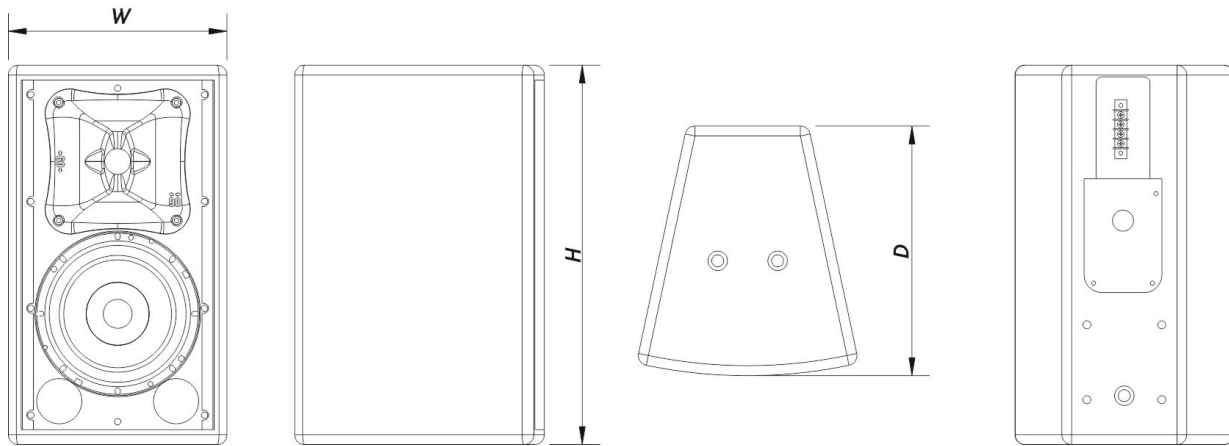

INFORMATIONS DE COMMANDE

Modèle

Description

P/N

Systeme

WR-9606-TDX

10428266

Pièces Détachées

6B

Cône Transducteur

20208260

BCT-96

Trompe

30006201

F-HN06.96

Réseau de Filtrage

20150040

M-26

Moteur de Compresión

10207070

Accessoires

ANL-2

Accessoires de Suspension

10101020

AXR-AR5

Installation & Stacking Acc.

10104870

AXU-WR9606

Installation & Stacking Acc.

10105148

AXW-1

Installation & Stacking Acc.

10104140

WR-9606-TDX

DAS Audio Group, S.L. - C/ Islas Baleares 24 - 46988
Fuente del Jarro - Valencia - Spain - Tel. +34961340860
Updated (DD/MM/YYYY): 17/09/2024

SOUND WITH SOUL