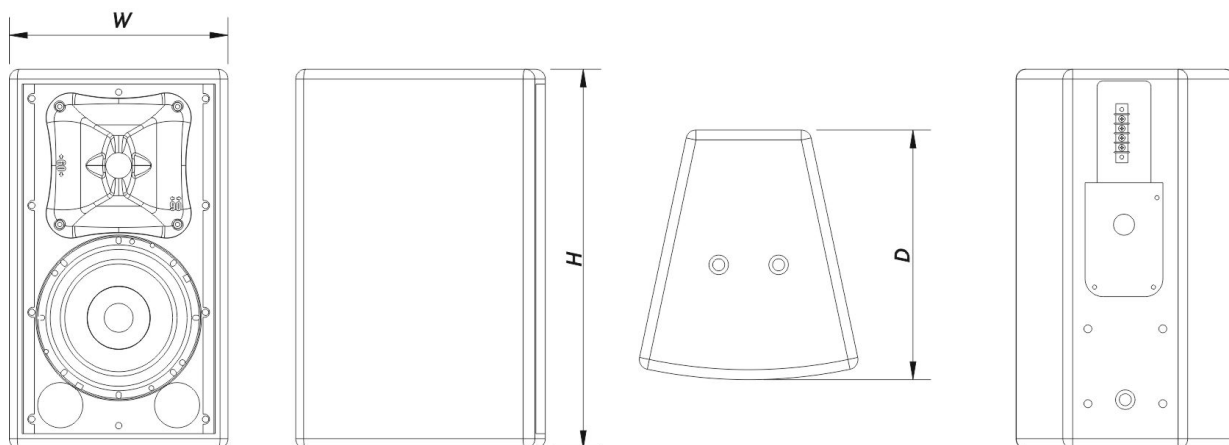

INFORMAÇÕES SOBRE PEDIDOS

Modelo	Descrição	P/N
Sistema		
WR-9606-TDX		10428266
Peças de Reposição		
6B	Cone do Transdutor	20208260
BCT-96	Buzina	30006201
F-HN06.96	Rede de Filtragem	20150040
M-26	Motor de Compressão	10207070
Acessórios		
ANL-2	Acessórios de Suspensão	10101020
AXR-AR5	Installation & Stacking Acc.	10104870
AXU-WR9606	Installation & Stacking Acc.	10105148
AXW-1	Installation & Stacking Acc.	10104140

WR-9606-TDX

DAS Audio Group, S.L. - C/ Islas Baleares 24 - 46988
Fuente del Jarro - Valencia - Spain - Tel. +34961340860
Updated (DD/MM/YYYY): 17/09/2024

SOUND WITH SOUL