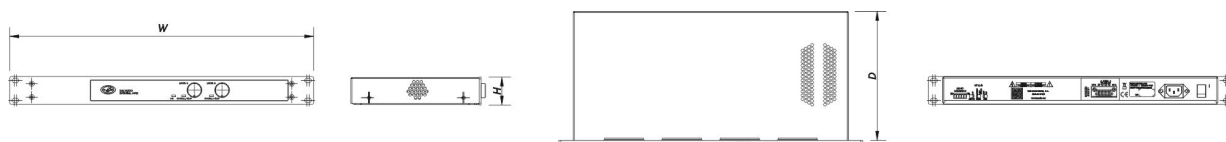

Dimensões-Peso

Dimensões (A x L x P)	44 x 483 x 208 mm 1,7 x 19,0 x 8,2 in
Peso Neto	2,7 kg (5,9 lb)

Envio

Dimensões da Embalagem (A x L x P)	130 x 525 x 315 mm 5,1 x 20,7 x 12,4 in
Peso de Expedição	3,7 kg (8,1 lb)

DIMENSÕES

INFORMAÇÕES SOBRE PEDIDOS

Modelo	Descrição	P/N
Sistema		
INTEGRAL-A402		10721090
Peças de Reposição		
S-A2	Power Module	20406643
T-PSU	Power Supply	20406642

INTEGRAL A402

DAS Audio Group, S.L. - C/ Islas Baleares 24 - 46988
Fuente del Jarro - Valencia - Spain - Tel. +34961340860
Updated (DD/MM/YYYY): 18/06/2024

SOUND WITH SOUL