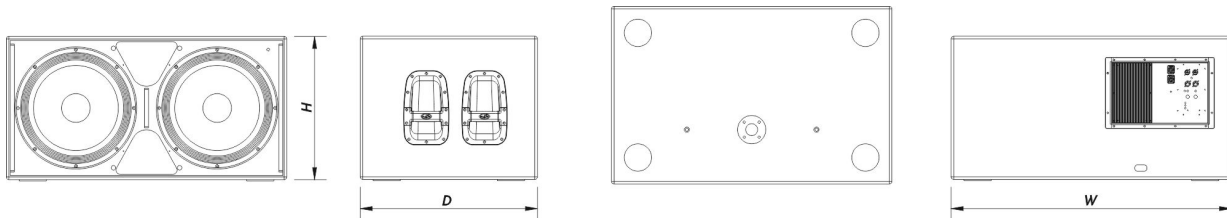

Nettogewicht 68,5 kg (151,0 lb)

Komponenten

Tieftöner 18LX

Versand

Verpackungsabmessungen (H x W x D) 1.180 x 730 x 610 mm
46,5 x 28,7 x 24,0 in

Verpackungsgewicht 73,5 kg (162,0 lb)

ABMESSUNGEN

BESTELLINFORMAT IONEN

Modell	Beschreibung	P/N
System		
EVENT-218A		10429060
Ersatzteile		
18LX	Konustreiber	10214270
DIGIMOD-2000	Amplifier	30008110
DSP-EVENT-218A	Dsp	20406400

EVENT-218A

DAS Audio Group, S.L. - C/ Islas Baleares 24 - 46988
Fuente del Jarro - Valencia - Spain - Tel. +34961340860
Updated (DD/MM/YYYY): 17/09/2024