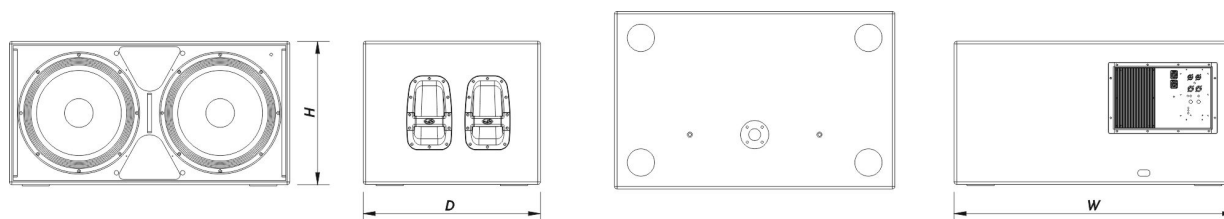

Peso Neto 68,5 kg (151,0 lb)

Componentes

Transductor LF 18LX

Envío

Dimensiones de Embalaje (H x W x D) 1.180 x 730 x 610 mm
46,5 x 28,7 x 24,0 in

Peso de Envío 73,5 kg (162,0 lb)

DIMENSIONES

INFORMACIÓN DE PEDIDOS

Modelo	Descripción	P/N
Sistema		
EVENT-218A		10429060
Piezas de Recambio		
18LX	Cono Transductor	10214270
DIGIMOD-2000	Amplifier	30008110
DSP-EVENT-218A	Dsp	20406400

EVENT-218A

DAS Audio Group, S.L. - C/ Islas Baleares 24 - 46988
Fuente del Jarro - Valencia - Spain - Tel. +34961340860
Updated (DD/MM/YYYY): 17/09/2024