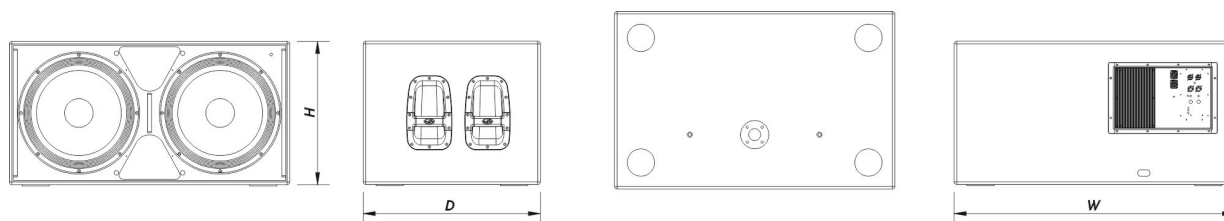

### Recinto

Construcción del Recinto	Contrachapado de Abedul
Geometría del Recinto	Rectangular
Rigging	M10 Rigging Points
Acabado	Pintura ISO-flex
Color	Negro
Dimensiones ( Al x An x Pr )	550 x 1.065 x 675 mm 21,7 x 41,9 x 26,6 in

## DIMENSIONES