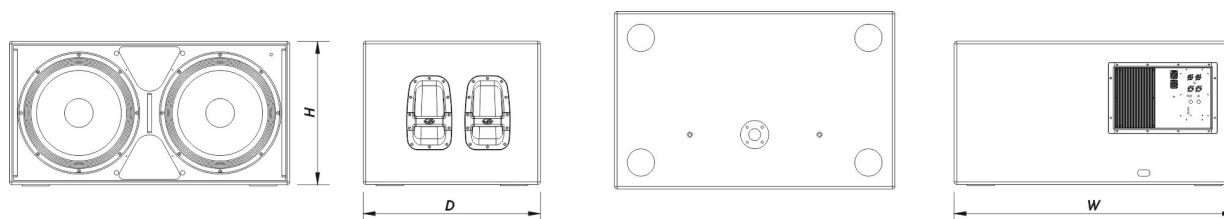

Peso Neto 68,5 kg (151,0 lb)

Componentes

Transdutor LF 18LX

Envio

Dimensões da Embalagem (A x L x P) 1.180 x 730 x 610 mm
46,5 x 28,7 x 24,0 in

Peso de Expedição 73,5 kg (162,0 lb)

DIMENSÕES

INFORMAÇÕES SOBRE PEDIDOS

Modelo	Descrição	P/N
Sistema		
EVENT-218A		10429060
Peças de Reposição		
18LX	Cone do Transdutor	10214270
DIGIMOD-2000	Amplifier	30008110
DSP-EVENT-218A	Dsp	20406400

EVENT-218A

DAS Audio Group, S.L. - C/ Islas Baleares 24 - 46988
Fuente del Jarro - Valencia - Spain - Tel. +34961340860
Updated (DD/MM/YYYY): 23/01/2025