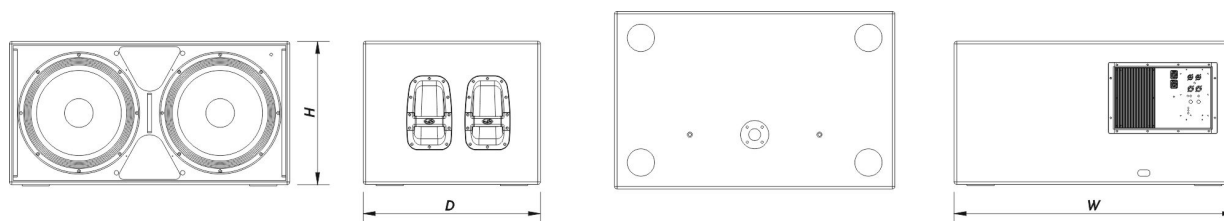

Peso Neto 68,5 kg (151,0 lb)

Componentes

Transdutor LF 18LX

Envio

Dimensões da Embalagem (A x L x P) 1.180 x 730 x 610 mm
46,5 x 28,7 x 24,0 in

Peso de Expedição 73,5 kg (162,0 lb)

DIMENSÕES

INFORMAÇÕES SOBRE PEDIDOS

Modelo	Descrição	P/N
Sistema		
EVENT-218A		10429060
Peças de Reposição		
18LX	Cone do Transdutor	10214270
DIGIMOD-2000	Amplifier	30008110
DSP-EVENT-218A	Dsp	20406400

EVENT 218A

DAS Audio Group, S.L. - C/ Islas Baleares 24 - 46988
Fuente del Jarro - Valencia - Spain - Tel. +34961340860
Updated (DD/MM/YYYY): 15/07/2024

SOUND WITH SOUL