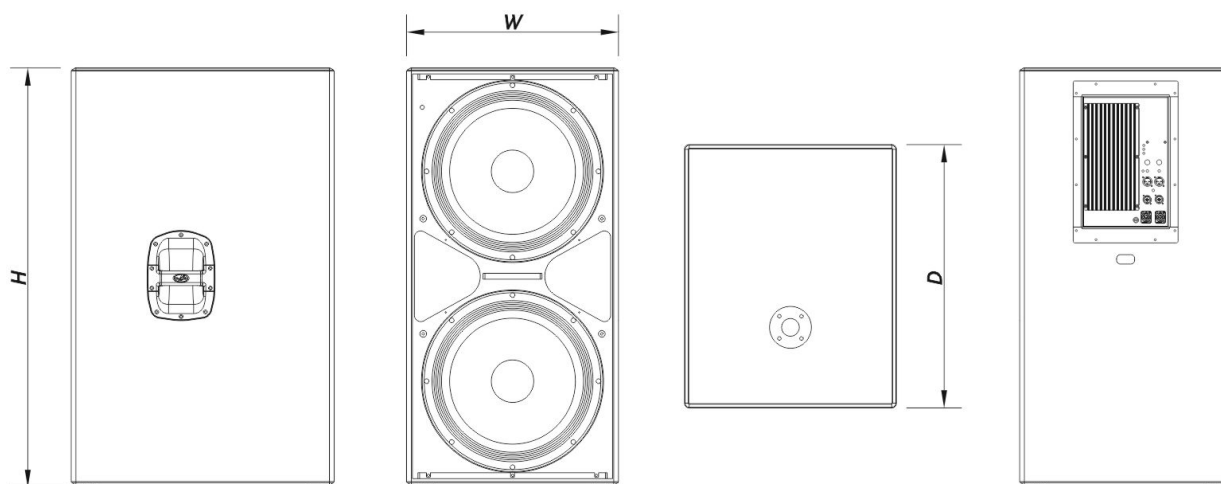

Componentes

Transductor LF	18FW4

Envío

Dimensiones de Embalaje (H x W x D)	1.145 x 595 x 722 mm 45,1 x 23,4 x 28,4 in

Peso de Envío	65,0 kg (143,3 lb)

DIMENSIONES

INFORMACIÓN DE PEDIDOS

Modelo	Descripción	P/N
Sistema		
ACTION-S218A-115		10427263
Piezas de Recambio		
18FW4	Transductor	20208982

ACTION-S218A-115

DAS Audio Group, S.L. - C/ Islas Baleares 24 - 46988
Fuente del Jarro - Valencia - Spain - Tel. +34961340860
Updated (DD/MM/YYYY): 14/10/2024