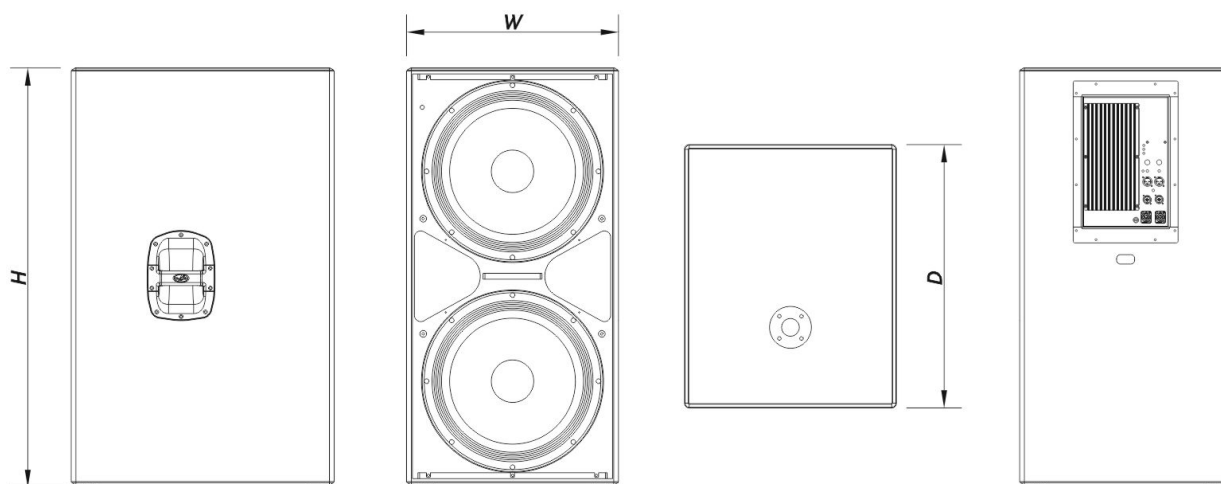

### Recinto

Construção de Gabinete	Contrachapado de Bétula
Geometria do Gabinete	Retangular
Acabamento	Pintura ISO-flex
Cor	Preto
Dimensões ( A x L x P )	1.070 x 545 x 675 mm 42,1 x 21,5 x 26,6 in
Peso Neto	60,5 kg ( 133,4 lb )

## Envio

Dimensões da Embalagem ( A x L x P )	1.145 x 595 x 722 mm 45,1 x 23,4 x 28,4 in
--------------------------------------	---

Peso de Expedição	65,0 kg ( 143,3 lb )
-------------------	----------------------

## DIMENSÕES