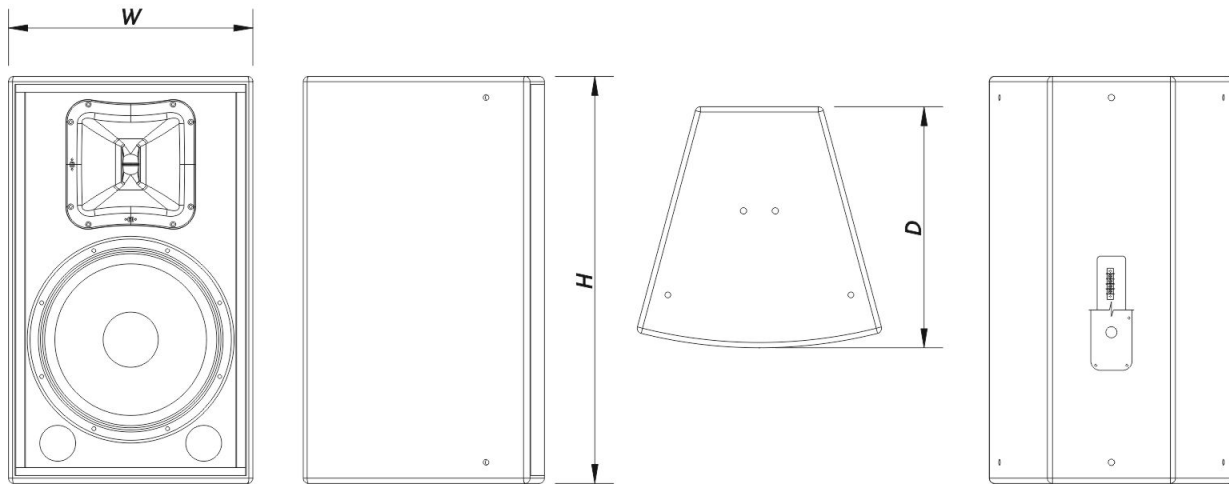

**BESTELLINFORMAT
IONEN**

Modell	Beschreibung	P/N
System		
WR-6415-DXW		10428150
Ersatzteile		
15AV	Konustreiber	20208630
BC-64AL	Hupe	30004873
F-WR6412-5	Filter	30005703
GM-15P	Recone Kit	20208100
GM-M75N	Membran	20205080
M-75	Kompressionsmotor	10208100
Zubehör		
ANL-2	Aufhängungszubehör	10101020
AX-SPG1	Installation & Stacking Acc.	10105050

WR-6415-DXW

DAS Audio Group, S.L. - C/ Islas Baleares 24 - 46988
Fuente del Jarro - Valencia - Spain - Tel. +34961340860
Updated (DD/MM/YYYY): 17/01/2025