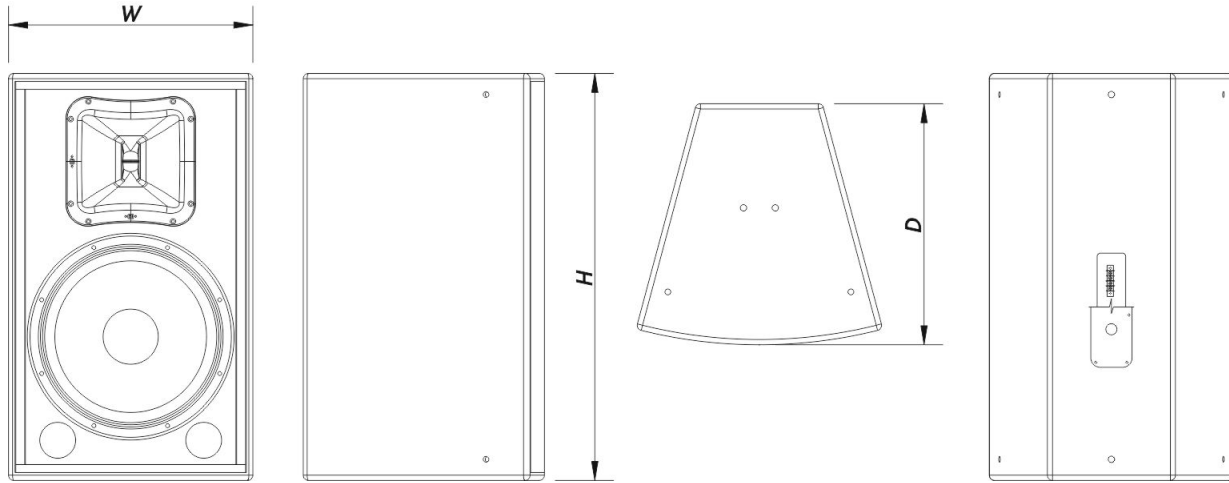

BESTELLINFORMAT IONEN

Modell	Beschreibung	P/N
System		
WR-6415-DXW		10428150
Ersatzteile		
15AV	Konustreiber	20208630
BC-64AL	Hupe	30004873
F-WR6412-5	Filter	30005703
GM-15P	Recone Kit	20208100
GM-M75N	Membran	20205080
M-75	Kompressionsmotor	10208100
Zubehör		
ANL-2	Aufhängungszubehör	10101020
AX-SPG1	Installation & Stacking Acc.	10105050

WR 6415 DXW

DAS Audio Group, S.L. - C/ Islas Baleares 24 - 46988
Fuente del Jarro - Valencia - Spain - Tel. +34961340860
Updated (DD/MM/YYYY): 26/06/2024