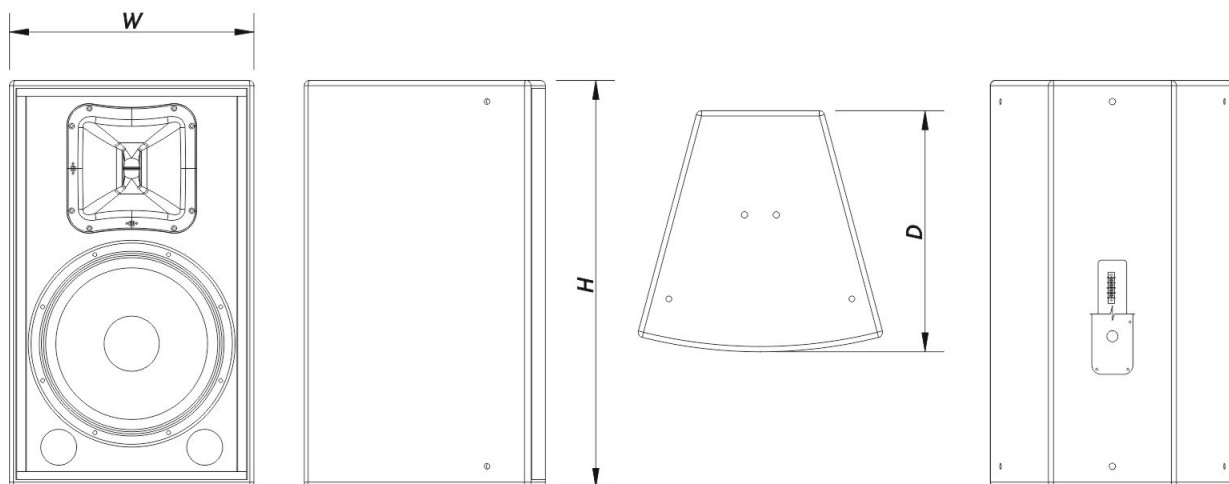

INFORMACIÓN DE PEDIDOS

Modelo	Descripción	P/N
Sistema		
WR-6415-DXW		10428150
Piezas de Recambio		
15AV	Cono Transductor	20208630
BC-64AL	Bocina	30004873
F-WR6412-5	Filter	30005703
GM-15P	Kit de Reconado	20208100
GM-M75N	Diafragma	20205080
M-75	Motor de Compresión	10208100
Accesorios		
ANL-2	Accesorios de Suspensión	10101020
AX-SPG1	Installation & Stacking Acc.	10105050

WR-6415-DXW

DAS Audio Group, S.L. - C/ Islas Baleares 24 - 46988
Fuente del Jarro - Valencia - Spain - Tel. +34961340860
Updated (DD/MM/YYYY): 17/09/2024

SOUND WITH SOUL