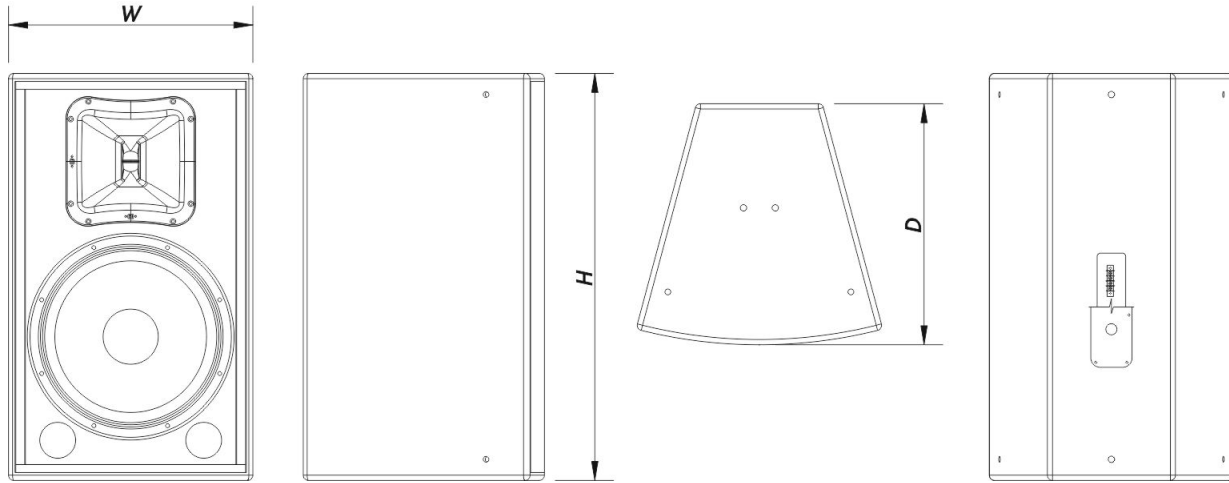

INFORMATIONS DE COMMANDE

Modèle	Description	P/N
Système		
WR-6415-DXW		10428150
Pièces Détachées		
15AV	Cône Transducteur	20208630
BC-64AL	Trompe	30004873
F-WR6412-5	Filter	30005703
GM-15P	Kit de remembrage	20208100
GM-M75N	Diaphragme	20205080
M-75	Moteur de Compresión	10208100
Accessoires		
ANL-2	Accessoires de Suspension	10101020
AX-SPG1	Installation & Stacking Acc.	10105050

WR 6415 DXW

DAS Audio Group, S.L. - C/ Islas Baleares 24 - 46988
Fuente del Jarro - Valencia - Spain - Tel. +34961340860
Updated (DD/MM/YYYY): 26/06/2024