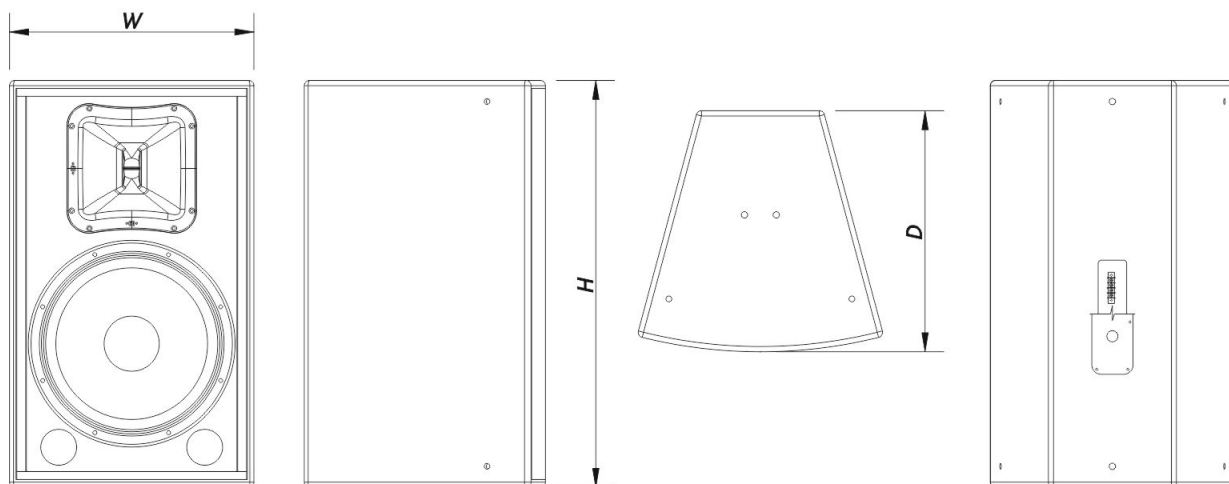

INFORMAÇÕES SOBRE PEDIDOS

Modelo	Descrição	P/N
Sistema		
WR-6415-DXW		10428150
Peças de Reposição		
15AV	Cone do Transdutor	20208630
BC-64AL	Buzina	30004873
F-WR6412-5	Filter	30005703
GM-15P	Kit de Reparo	20208100
GM-M75N	Diafragma	20205080
M-75	Motor de Compressão	10208100
Acessórios		
ANL-2	Acessórios de Suspensão	10101020
AX-SPG1	Installation & Stacking Acc.	10105050

WR-6415-DXW

DAS Audio Group, S.L. - C/ Islas Baleares 24 - 46988
Fuente del Jarro - Valencia - Spain - Tel. +34961340860
Updated (DD/MM/YYYY): 17/01/2025

SOUND WITH SOUL