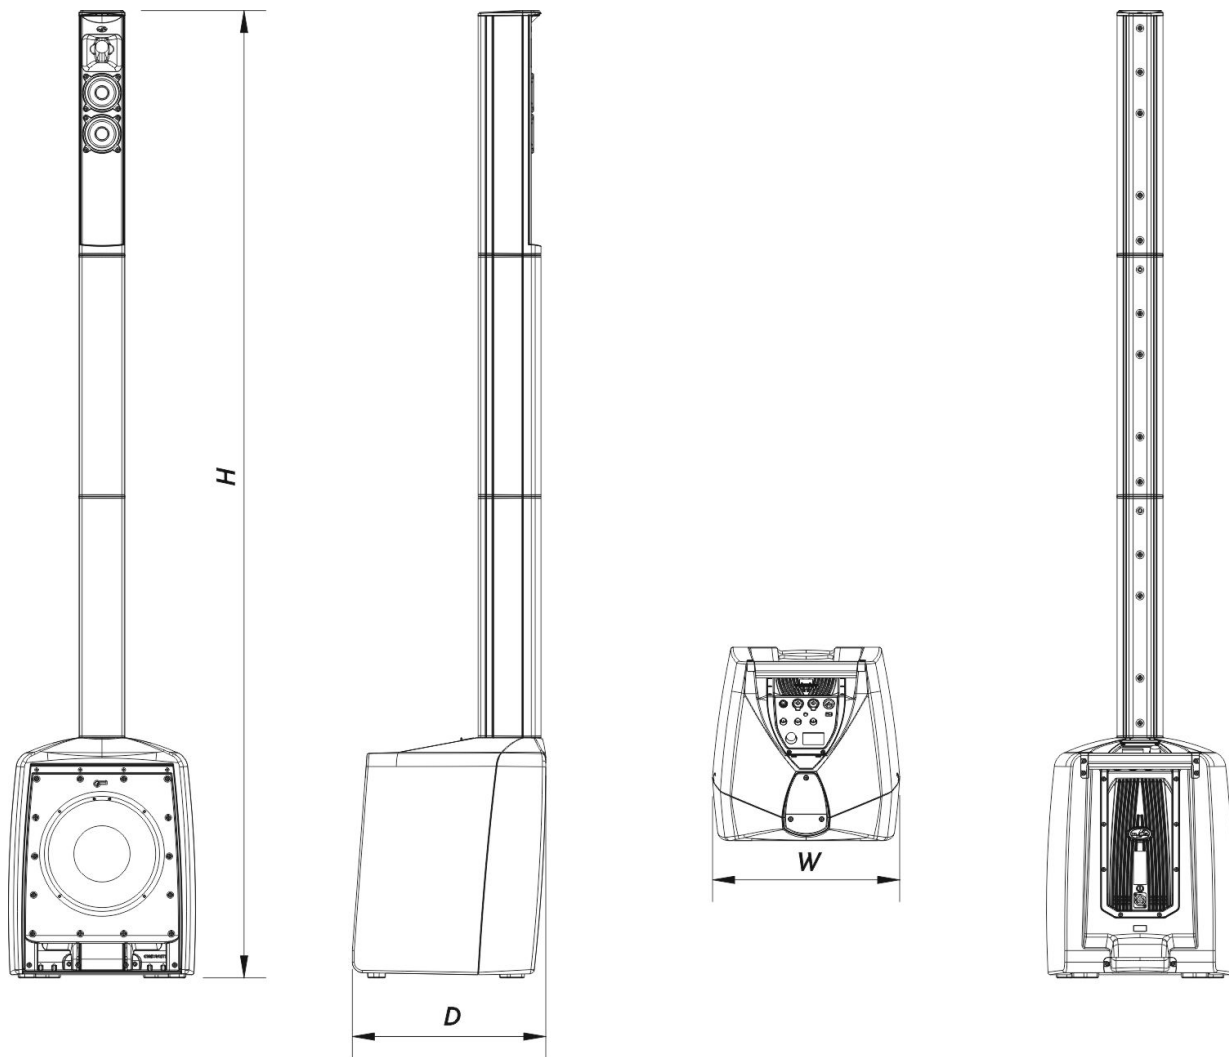

INFORMACIÓN DE PEDIDOS

Modelo	Descripción	P/N
Sistema		
ALTEA-DUO-10A-W		10435062
Piezas de Recambio		
3PN16	Cono Transductor	20208993

ALTEA-DUO-10A-W

DAS Audio Group, S.L. - C/ Islas Baleares 24 - 46988
Fuente del Jarro - Valencia - Spain - Tel. +34961340860
Updated (DD/MM/YYYY): 11/10/2024

SOUND WITH SOUL