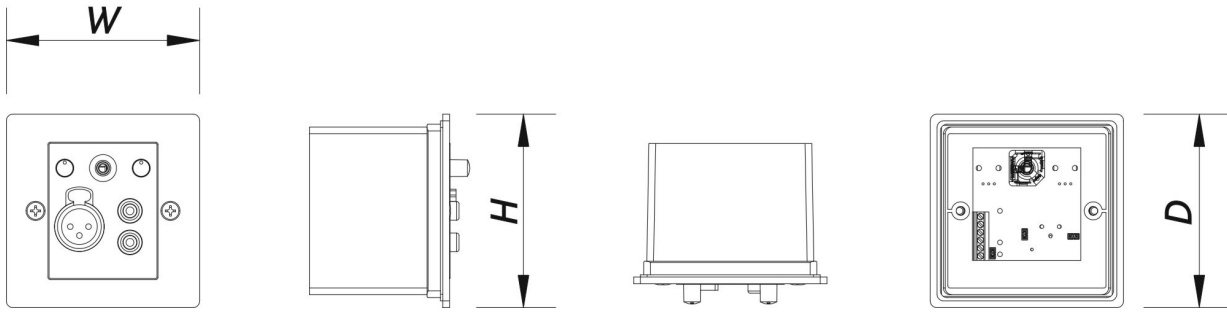

**BESTELLINFORMAT
IONEN**

Modell	Beschreibung	P/N
System		
INTEGRAL-WPM1		10721180

INTEGRAL-WPM1

DAS Audio Group, S.L. - C/ Islas Baleares 24 - 46988
Fuente del Jarro - Valencia - Spain - Tel. +34961340860
Updated (DD/MM/YYYY): 23/01/2025