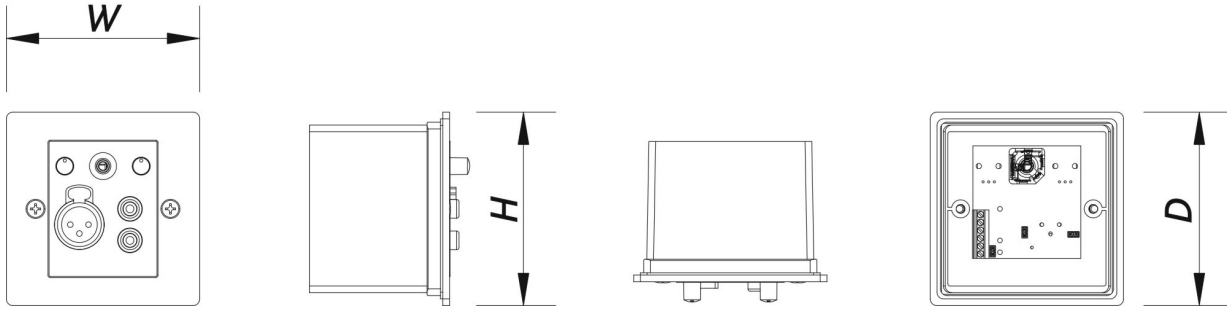

**BESTELLINFORMAT
IONEN**

Modell	Beschreibung	P/N
System		
INTEGRAL-WPM1		10721180

INTEGRAL WPM1

DAS Audio Group, S.L. - C/ Islas Baleares 24 - 46988
Fuente del Jarro - Valencia - Spain - Tel. +34961340860
Updated (DD/MM/YYYY): 18/06/2024