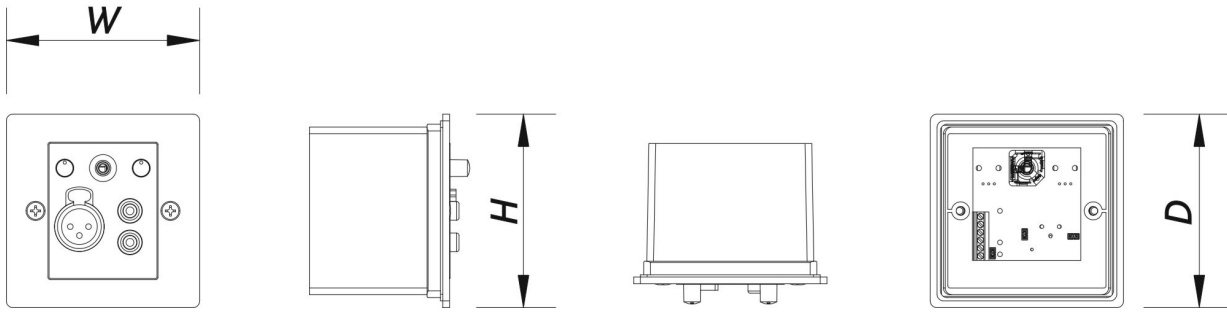

**ORDERING
INFORMATION**

Model	Description	P/N
System		
INTEGRAL-WPM1		10721180

INTEGRAL-WPM1

DAS Audio Group, S.L. - C/ Islas Baleares 24 - 46988
Fuente del Jarro - Valencia - Spain - Tel. +34961340860
Updated (DD/MM/YYYY): 15/11/2024