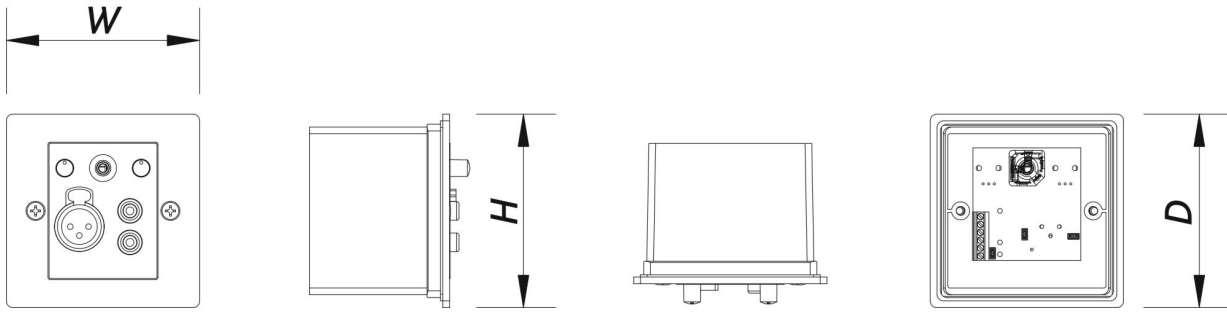

**ORDERING
INFORMATION**

Model	Description	P/N
System		
INTEGRAL-WPM1		10721180

INTEGRAL WPM1

DAS Audio Group, S.L. - C/ Islas Baleares 24 - 46988
Fuente del Jarro - Valencia - Spain - Tel. +34961340860
Updated (DD/MM/YYYY): 18/06/2024