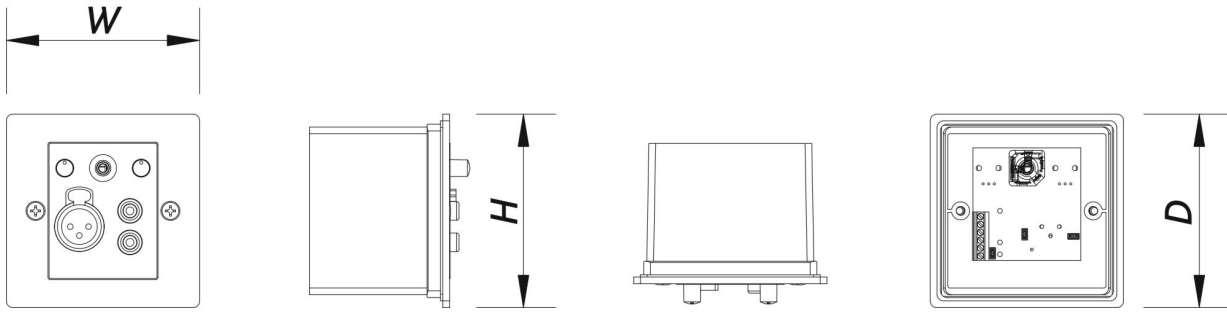

INFORMACIÓN DE PEDIDOS

Modelo	Descripción	P/N
Sistema		
INTEGRAL-WPM1		10721180

INTEGRAL-WPM1

DAS Audio Group, S.L. - C/ Islas Baleares 24 - 46988
Fuente del Jarro - Valencia - Spain - Tel. +34961340860
Updated (DD/MM/YYYY): 23/01/2025