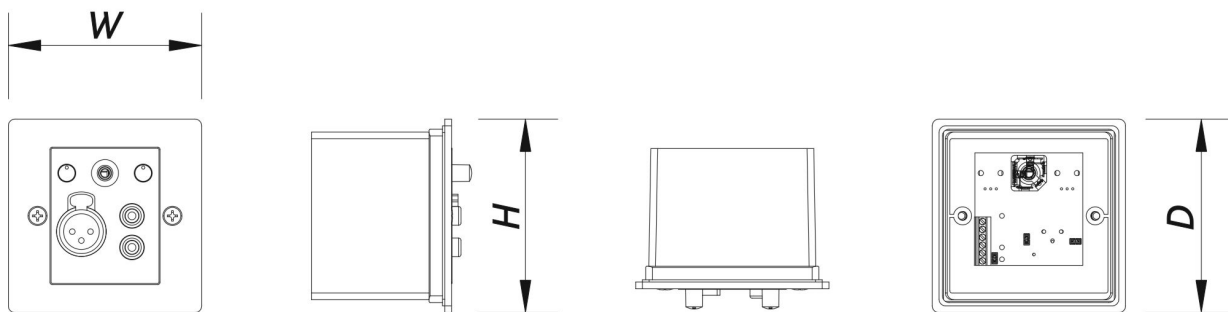

**INFORMATIONS DE
COMMANDE**

Modèle	Description	P/N
Systeme		
INTEGRAL-WPM1		10721180

INTEGRAL-WPM1

DAS Audio Group, S.L. - C/ Islas Baleares 24 - 46988
Fuente del Jarro - Valencia - Spain - Tel. +34961340860
Updated (DD/MM/YYYY): 23/01/2025

SOUND WITH SOUL