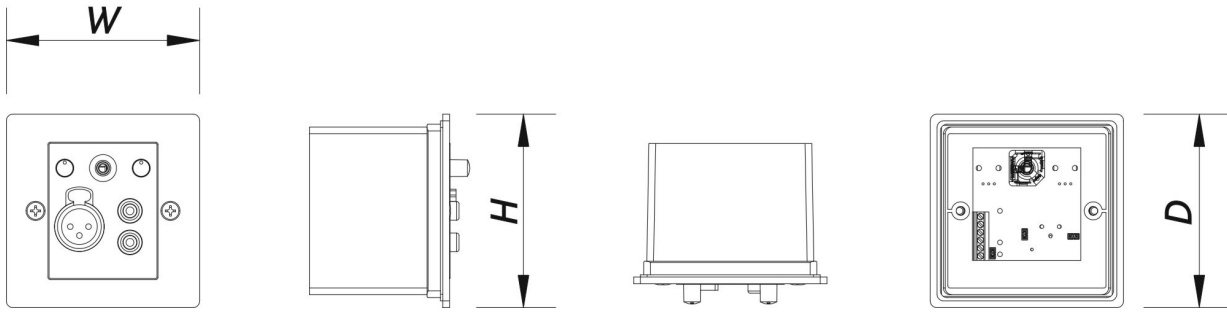

**INFORMATIONS DE
COMMANDE**

Modèle	Description	P/N
Systeme		
INTEGRAL-WPM1		10721180

INTEGRAL WPM1

DAS Audio Group, S.L. - C/ Islas Baleares 24 - 46988
Fuente del Jarro - Valencia - Spain - Tel. +34961340860
Updated (DD/MM/YYYY): 18/06/2024

SOUND WITH SOUL