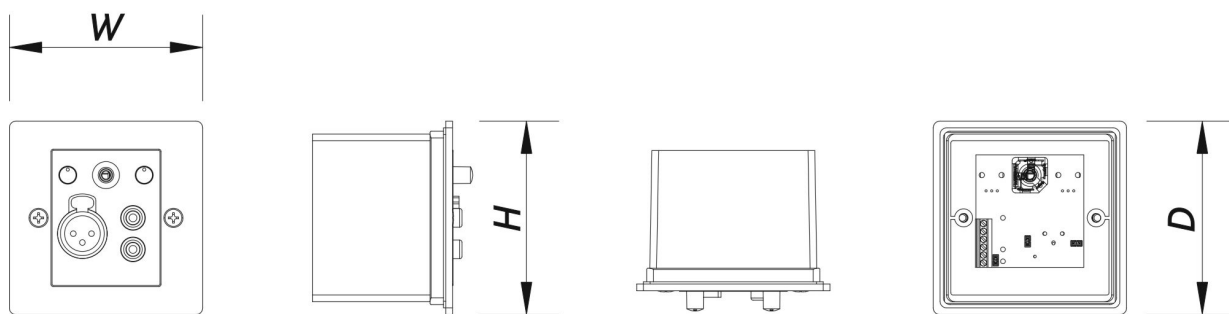

INFORMAÇÕES SOBRE PEDIDOS

Modelo	Descrição	P/N
Sistema		
INTEGRAL-WPM1		10721180

INTEGRAL WPM1

DAS Audio Group, S.L. - C/ Islas Baleares 24 - 46988
Fuente del Jarro - Valencia - Spain - Tel. +34961340860
Updated (DD/MM/YYYY): 18/06/2024

SOUND WITH SOUL