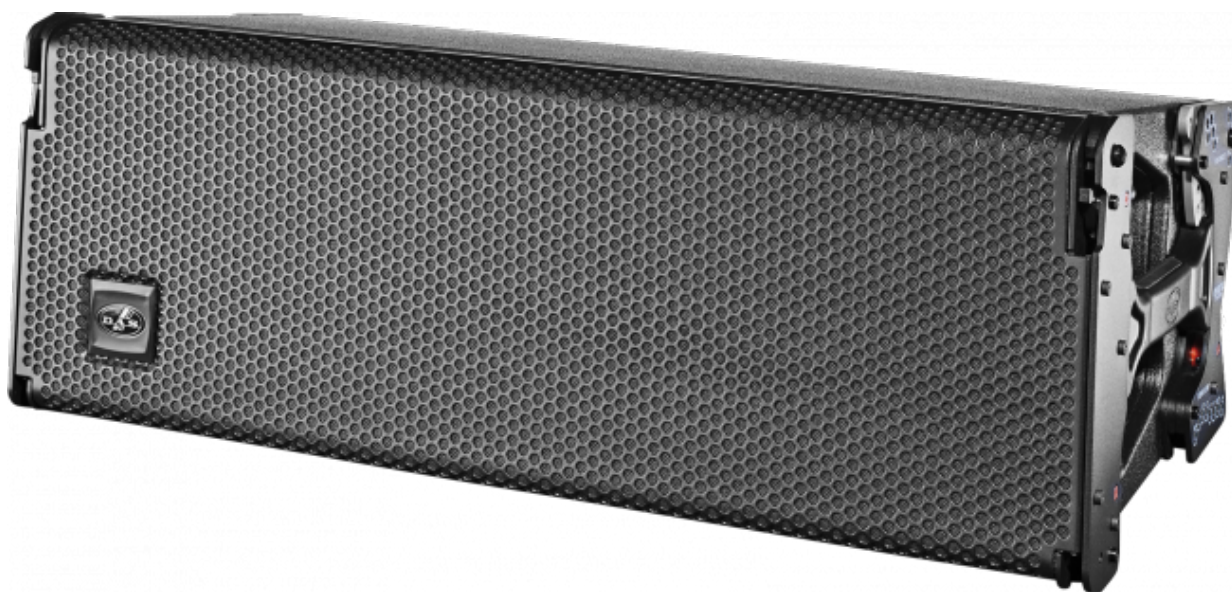

event

line array

EVENT 210A 115

DAS Audio Group, S.L. - C/ Islas Baleares 24 - 46988
Fuente del Jarro - Valencia - Spain - Tel. +34961340860
Updated (DD/MM/YYYY): 15/07/2024

SOUND WITH SOUL