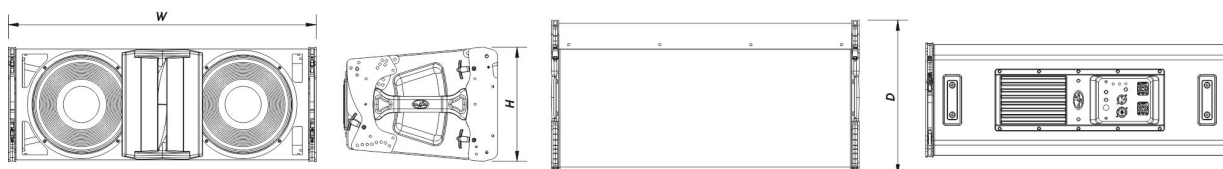

Gehäusekonstruktion	Birkensperrholz
Gehäuse Geometrie	Trapezförmig
Rigging	Captive Rigging System
Gehäuseoberfläche	ISO-Flex-Farbe
Farbe	Schwarz
Abmessungen (H x B x T)	275 x 735 x 370 mm 10,8 x 28,9 x 14,6 in
Nettogewicht	32,5 kg (71,7 lb)

Komponenten

Tieftöner	10MI4
MF Driver	10MI4
Hochtöner	M-75
Horn/Wellenleiter	BPS-90AR

Versand

Verpackungsabmessungen (H x W x D)	800 x 320 x 410 mm 31,5 x 12,6 x 16,1 in
Verpackungsgewicht	34,5 kg (76,1 lb)

ABMESSUNGEN

EVENT 210A 115

DAS Audio Group, S.L. - C/ Islas Baleares 24 - 46988
Fuente del Jarro - Valencia - Spain - Tel. +34961340860
Updated (DD/MM/YYYY): 15/07/2024

SOUND WITH SOUL