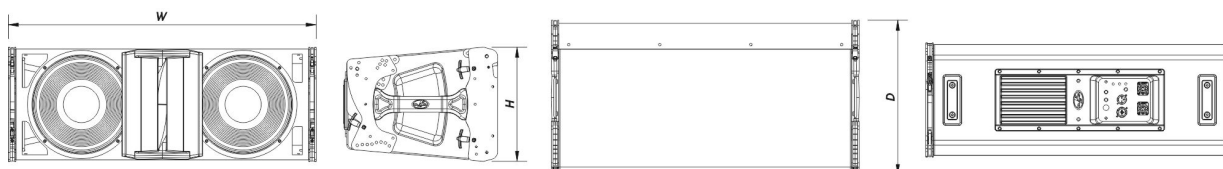

Construcción del Recinto	Contrachapado de Abedul
Geometría del Recinto	Trapezoidal
Rigging	Captive Rigging System
Acabado	Pintura ISO-flex
Color	Negro
Dimensiones (Al x An x Pr)	275 x 735 x 370 mm 10,8 x 28,9 x 14,6 in
Peso Neto	32,5 kg (71,7 lb)

Componentes

Transductor LF	10MI4
Driver MF	10MI4
Transductor HF	M-75
Difusor/Guía de Ondas	BPS-90AR

Envío

Dimensiones de Embalaje (H x W x D)	800 x 320 x 410 mm 31,5 x 12,6 x 16,1 in
Peso de Envío	34,5 kg (76,1 lb)

DIMENSIONES

EVENT-210A-115

DAS Audio Group, S.L. - C/ Islas Baleares 24 - 46988
Fuente del Jarro - Valencia - Spain - Tel. +34961340860
Updated (DD/MM/YYYY): 19/02/2025