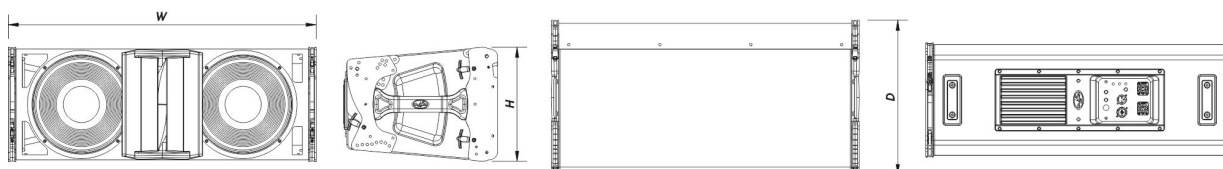

Construcción del Recinto	Contrachapado de Abedul
Geometría del Recinto	Trapezoidal
Rigging	Captive Rigging System
Acabado	Pintura ISO-flex
Color	Negro
Dimensiones (Al x An x Pr)	275 x 735 x 370 mm 10,8 x 28,9 x 14,6 in
Peso Neto	32,5 kg (71,7 lb)

Componentes

Transductor LF	10MI4
Driver MF	10MI4
Transductor HF	M-75
Difusor/Guía de Ondas	BPS-90AR

Envío

Dimensiones de Embalaje (H x W x D)	800 x 320 x 410 mm 31,5 x 12,6 x 16,1 in
Peso de Envío	34,5 kg (76,1 lb)

DIMENSIONES

EVENT 210A 115

DAS Audio Group, S.L. - C/ Islas Baleares 24 - 46988
Fuente del Jarro - Valencia - Spain - Tel. +34961340860
Updated (DD/MM/YYYY): 15/07/2024

SOUND WITH SOUL