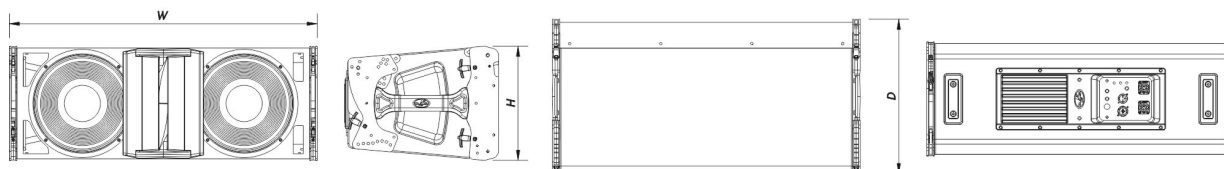

Boîtier

Construction de l'enceinte	Contreplaqué de Bouleau,
Géométrie l'enceinte	Trapézoïdale
Rigging	Captive Rigging System
Finition	ISO-flex Paint
Couleur	Noir
Dimensions (H x L x P)	275 x 735 x 370 mm 10,8 x 28,9 x 14,6 in
Poids Net	32,5 kg (71,7 lb)

Composants

Transducteur LF	10MI4
Driver MF	10MI4
Transducteur HF	M-75
Diffuseur/Guide D'ondes	BPS-90AR

Livraison

Dimensions de l'emballage (H x W x D)	800 x 320 x 410 mm 31,5 x 12,6 x 16,1 in
Poids à la Livraison	34,5 kg (76,1 lb)

DIMENSIONS

EVENT-210A-115

DAS Audio Group, S.L. - C/ Islas Baleares 24 - 46988
Fuente del Jarro - Valencia - Spain - Tel. +34961340860
Updated (DD/MM/YYYY): 19/02/2025

SOUND WITH SOUL