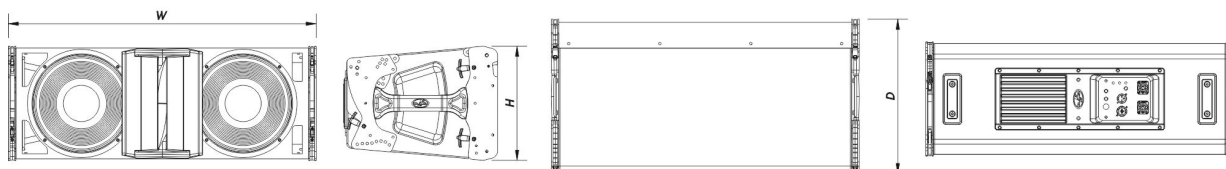

## Boîtier

Construction de l'enceinte	Contreplaqué de Bouleau,
Géométrie l'enceinte	Trapézoïdale
Rigging	Captive Rigging System
Finition	ISO-flex Paint
Couleur	Noir
Dimensions (H x L x P)	275 x 735 x 370 mm 10,8 x 28,9 x 14,6 in
Poids Net	32,5 kg ( 71,7 lb )

## DIMENSIONS