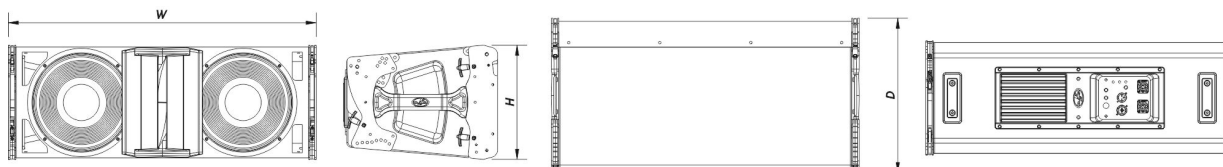

Construção de Gabinete	Contrachapado de Bétula
Geometria do Gabinete	Trapezoidal
Rigging	Captive Rigging System
Acabamento	Pintura ISO-flex
Cor	Preto
Dimensões (A x L x P)	275 x 735 x 370 mm 10,8 x 28,9 x 14,6 in
Peso Neto	32,5 kg (71,7 lb)

Componentes

Transdutor LF	10MI4
Driver MF	10MI4
Transdutor HF	M-75
Difusor/Guia de Ondas	BPS-90AR

Envio

Dimensões da Embalagem (A x L x P)	800 x 320 x 410 mm 31,5 x 12,6 x 16,1 in
Peso de Expedição	34,5 kg (76,1 lb)

DIMENSÕES

EVENT-210A-115

DAS Audio Group, S.L. - C/ Islas Baleares 24 - 46988
Fuente del Jarro - Valencia - Spain - Tel. +34961340860
Updated (DD/MM/YYYY): 19/02/2025

SOUND WITH SOUL