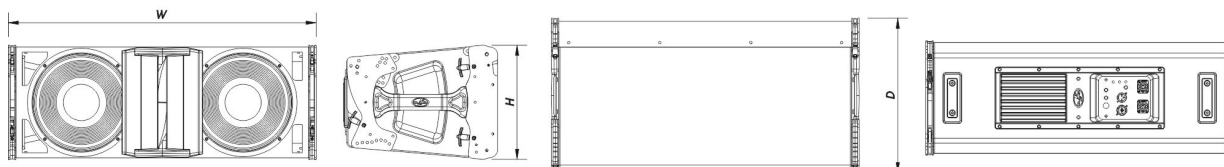

Construção de Gabinete	Contrachapado de Bétula
Geometria do Gabinete	Trapezoidal
Rigging	Captive Rigging System
Acabamento	Pintura ISO-flex
Cor	Preto
Dimensões (A x L x P)	275 x 735 x 370 mm 10,8 x 28,9 x 14,6 in
Peso Neto	32,5 kg (71,7 lb)

Componentes

Transdutor LF	10MI4
Driver MF	10MI4
Transdutor HF	M-75
Difusor/Guia de Ondas	BPS-90AR

Envio

Dimensões da Embalagem (A x L x P)	800 x 320 x 410 mm 31,5 x 12,6 x 16,1 in
Peso de Expedição	34,5 kg (76,1 lb)

DIMENSÕES

EVENT-210A-115

DAS Audio Group, S.L. - C/ Islas Baleares 24 - 46988
Fuente del Jarro - Valencia - Spain - Tel. +34961340860
Updated (DD/MM/YYYY): 17/09/2024

SOUND WITH SOUL