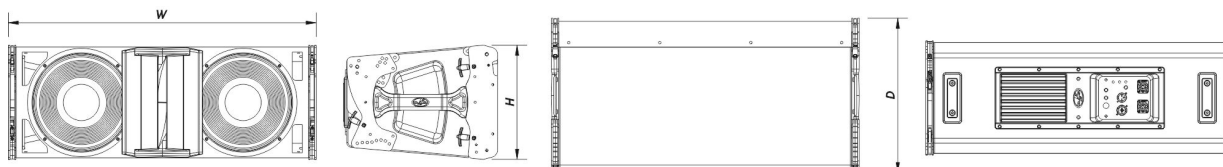

Construção de Gabinete	Contrachapado de Bétula
Geometria do Gabinete	Trapezoidal
Rigging	Captive Rigging System
Acabamento	Pintura ISO-flex
Cor	Preto
Dimensões (A x L x P)	275 x 735 x 370 mm 10,8 x 28,9 x 14,6 in
Peso Neto	32,5 kg (71,7 lb)

Componentes

Transdutor LF	10MI4
Driver MF	10MI4
Transdutor HF	M-75
Difusor/Guia de Ondas	BPS-90AR

Envio

Dimensões da Embalagem (A x L x P)	800 x 320 x 410 mm 31,5 x 12,6 x 16,1 in
Peso de Expedição	34,5 kg (76,1 lb)

DIMENSÕES

EVENT 210A 115

DAS Audio Group, S.L. - C/ Islas Baleares 24 - 46988
Fuente del Jarro - Valencia - Spain - Tel. +34961340860
Updated (DD/MM/YYYY): 15/07/2024

SOUND WITH SOUL