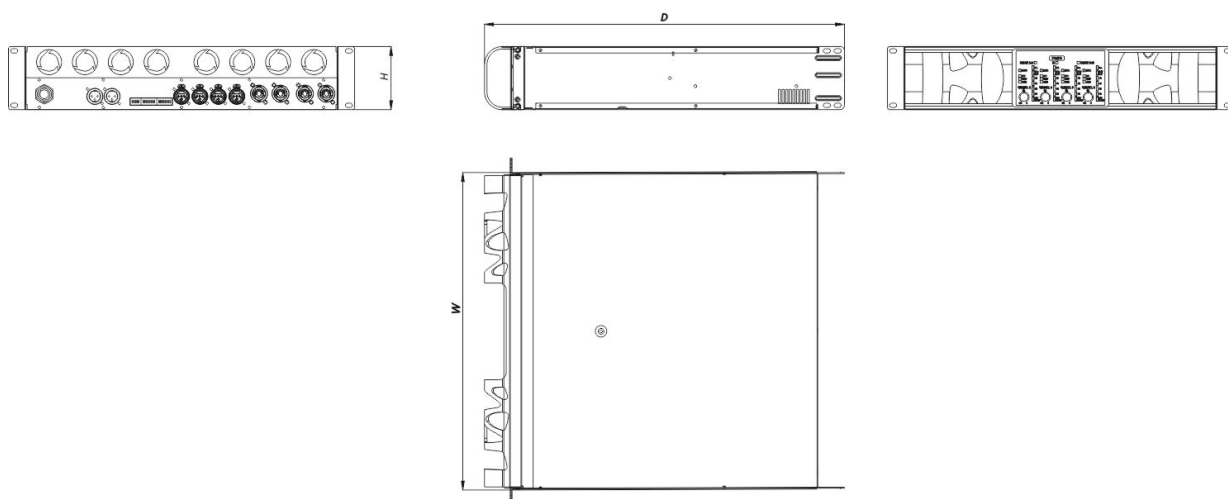

Abmessungen-Gewicht

Abmessungen (H x B x T)	88 x 483 x 555 mm 3,5 x 19,0 x 21,9 in
Nettogewicht	15,0 kg (33,0 lb)

EP 22K4 115

DAS Audio Group, S.L. - C/ Islas Baleares 24 - 46988
Fuente del Jarro - Valencia - Spain - Tel. +34961340860
Updated (DD/MM/YYYY): 24/05/2024

SOUND WITH SOUL

Versand

Verpackungsabmessungen (H x W x D)	150 x 600 x 640 mm 5,9 x 23,7 x 25,2 in
Verpackungsgewicht	17,0 kg (37,5 lb)

ABMESSUNGEN

BESTELLINFORMAT IONEN

Modell	Beschreibung	P/N
System		
EP-22K4-115		10718004