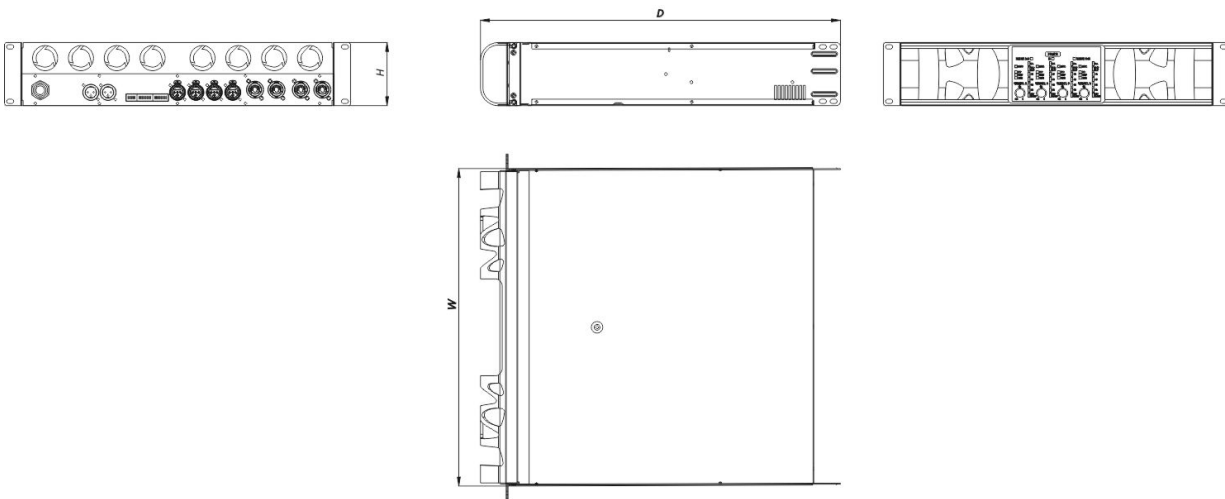

### Abmessungen-Gewicht

|                         |   |
|-------------------------|---|
| Abmessungen (H x B x T) | 88 x 483 x 555 mm<br>3,5 x 19,0 x 21,9 in |
| Nettogewicht            | 15,0 kg ( 33,0 lb )                       |

## ABMESSUNGEN