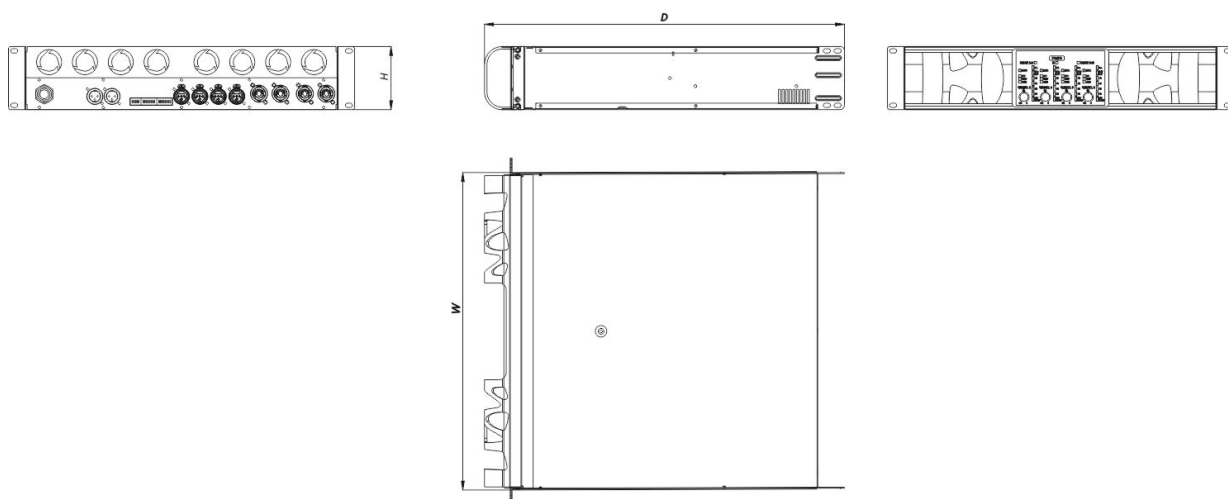

### Dimensiones-Peso

Dimensiones ( Al x An x Pr )	88 x 483 x 555 mm 3,5 x 19,0 x 21,9 in
Peso Neto	15,0 kg ( 33,0 lb )

## DIMENSIONES