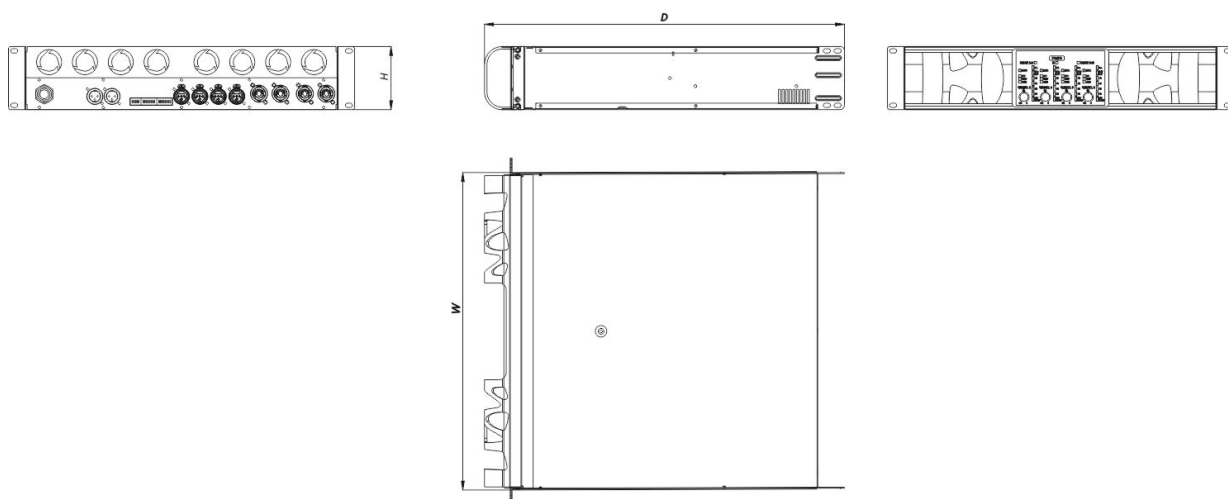

Dimensions-Poids

Dimensions (H x L x P)	88 x 483 x 555 mm 3,5 x 19,0 x 21,9 in
Poids Net	15,0 kg (33,0 lb)

EP 22K4 115

DAS Audio Group, S.L. - C/ Islas Baleares 24 - 46988
Fuente del Jarro - Valencia - Spain - Tel. +34961340860
Updated (DD/MM/YYYY): 24/05/2024

SOUND WITH SOUL

Livraison

Dimensions de l'emballage (H x W x D)	150 x 600 x 640 mm 5,9 x 23,7 x 25,2 in
Poids à la Livraison	17,0 kg (37,5 lb)

DIMENSIONS

INFORMATIONS DE COMMANDE

Modèle	Description	P/N
Systeme		
EP-22K4-115		10718004