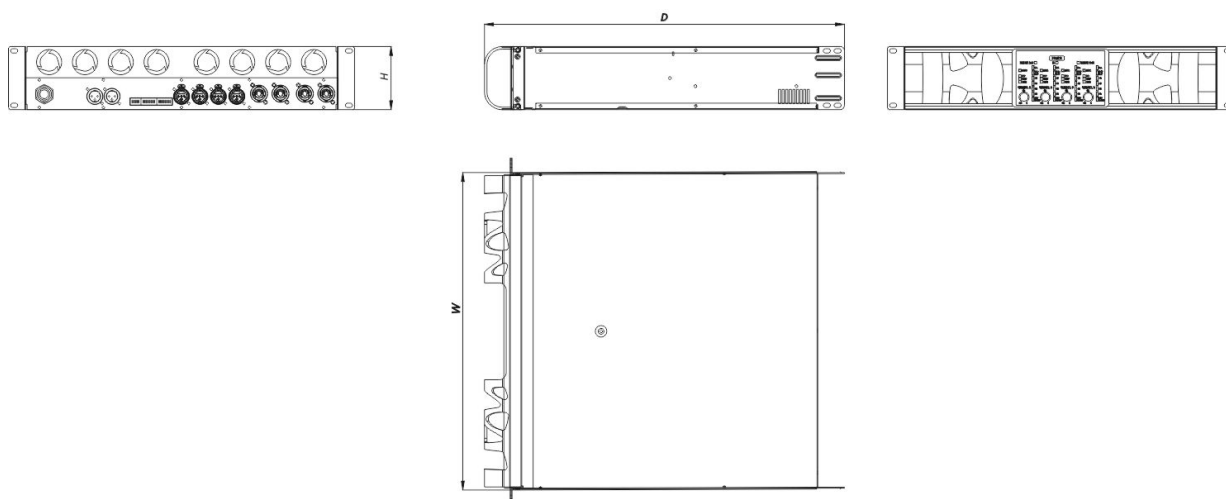

### Dimensions-Poids

Dimensions (H x L x P)	88 x 483 x 555 mm 3,5 x 19,0 x 21,9 in
Poids Net	15,0 kg ( 33,0 lb )

## Livraison

Dimensions de l'emballage ( H x W x D )	150 x 600 x 640 mm 5,9 x 23,7 x 25,2 in
Poids à la Livraison	17,0 kg ( 37,5 lb )

## DIMENSIONS