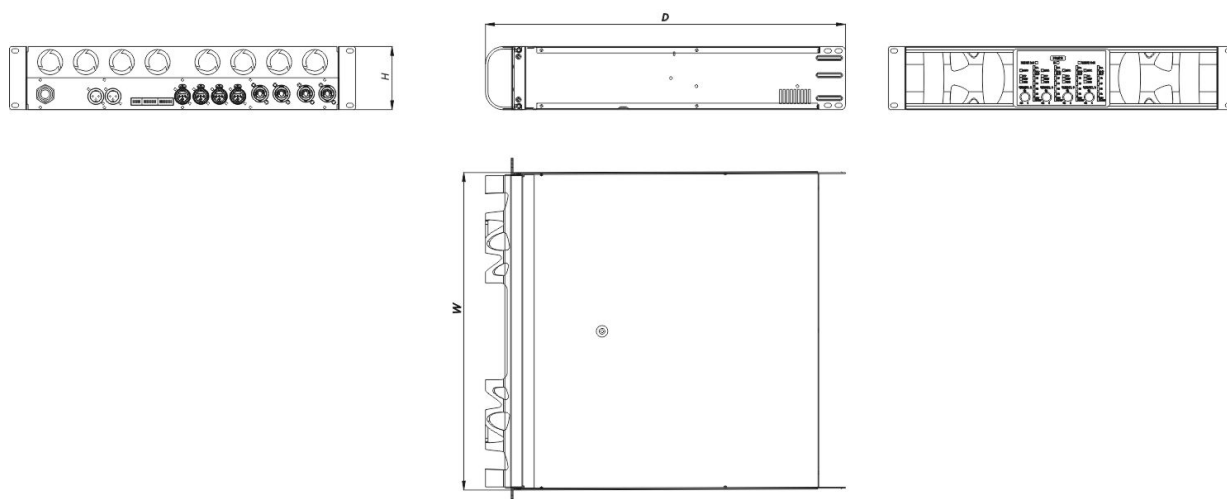

### Dimensões-Peso

Dimensões ( A x L x P )	88 x 483 x 555 mm 3,5 x 19,0 x 21,9 in
Peso Neto	15,0 kg ( 33,0 lb )

## Envio

Dimensões da Embalagem ( A x L x P )	150 x 600 x 640 mm 5,9 x 23,7 x 25,2 in
Peso de Expedição	17,0 kg ( 37,5 lb )

## DIMENSÕES