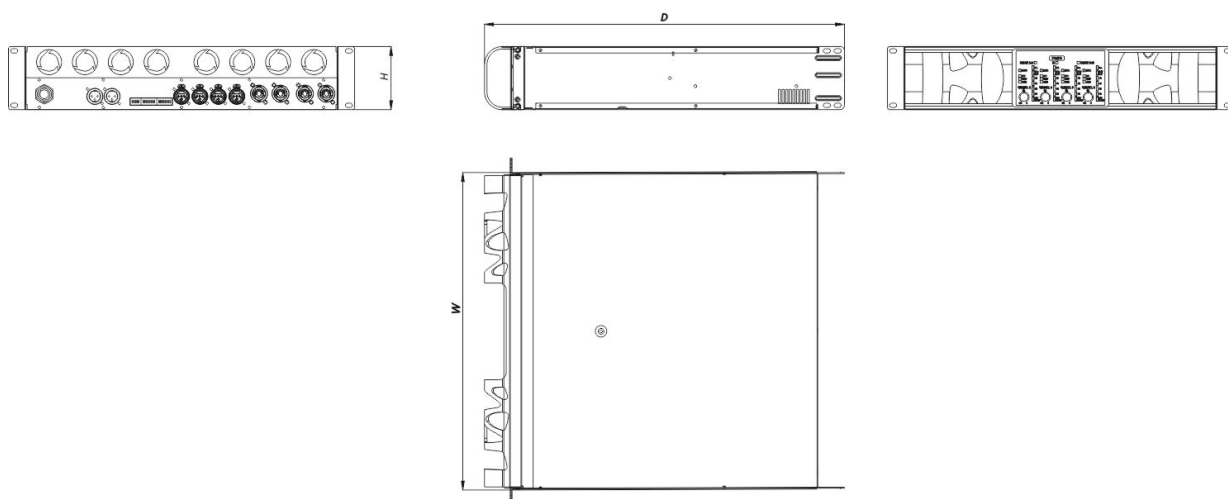

### Dimensões-Peso

Dimensões ( A x L x P )	88 x 483 x 555 mm 3,5 x 19,0 x 21,9 in
Peso Neto	15,0 kg ( 33,0 lb )

## Envio

Dimensões da Embalagem ( A x L x P )	150 x 600 x 640 mm 5,9 x 23,7 x 25,2 in
Peso de Expedição	17,0 kg ( 37,5 lb )

## DIMENSÕES