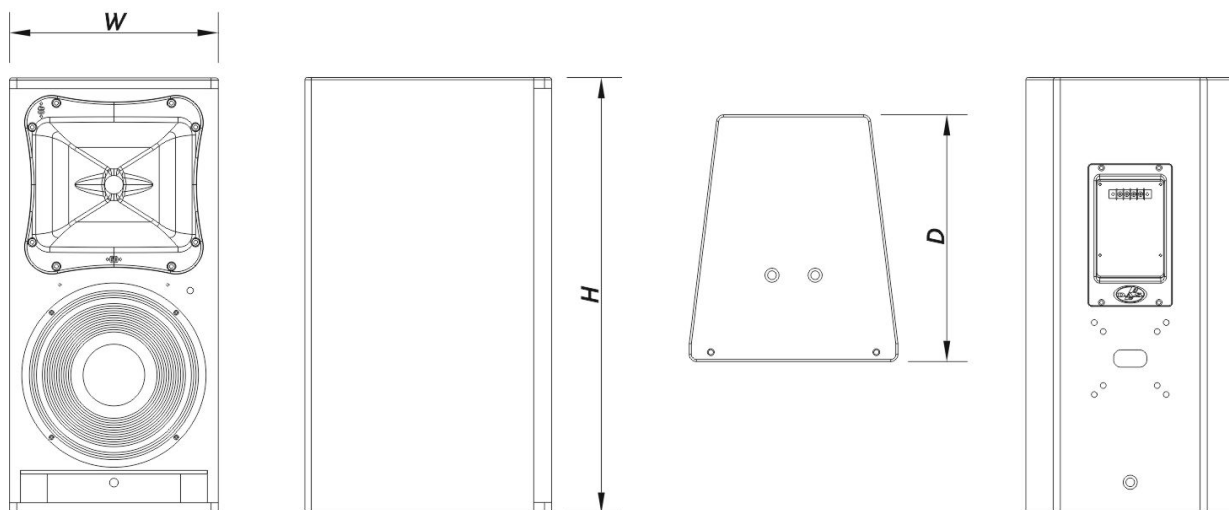

INFORMACIÓN DE PEDIDOS

Modelo	Descripción	P/N
Sistema		
ARTEC-310.64-T		10423850
Piezas de Recambio		
BC-614	Bocina	30006443
F-ACT15	Filter	30005082
GM-10MI	Kit de Reconado	20208421
GM-M34	Diafragma	20205060
LAMP-F-21	Lamp	30000535
M-34	Motor de Compresión	10207080
Accesorios		
ANL-2	Accesorios de Suspensión	10101020

ARTEC 310.64 T

DAS Audio Group, S.L. - C/ Islas Baleares 24 - 46988
Fuente del Jarro - Valencia - Spain - Tel. +34961340860
Updated (DD/MM/YYYY): 26/06/2024

SOUND WITH SOUL