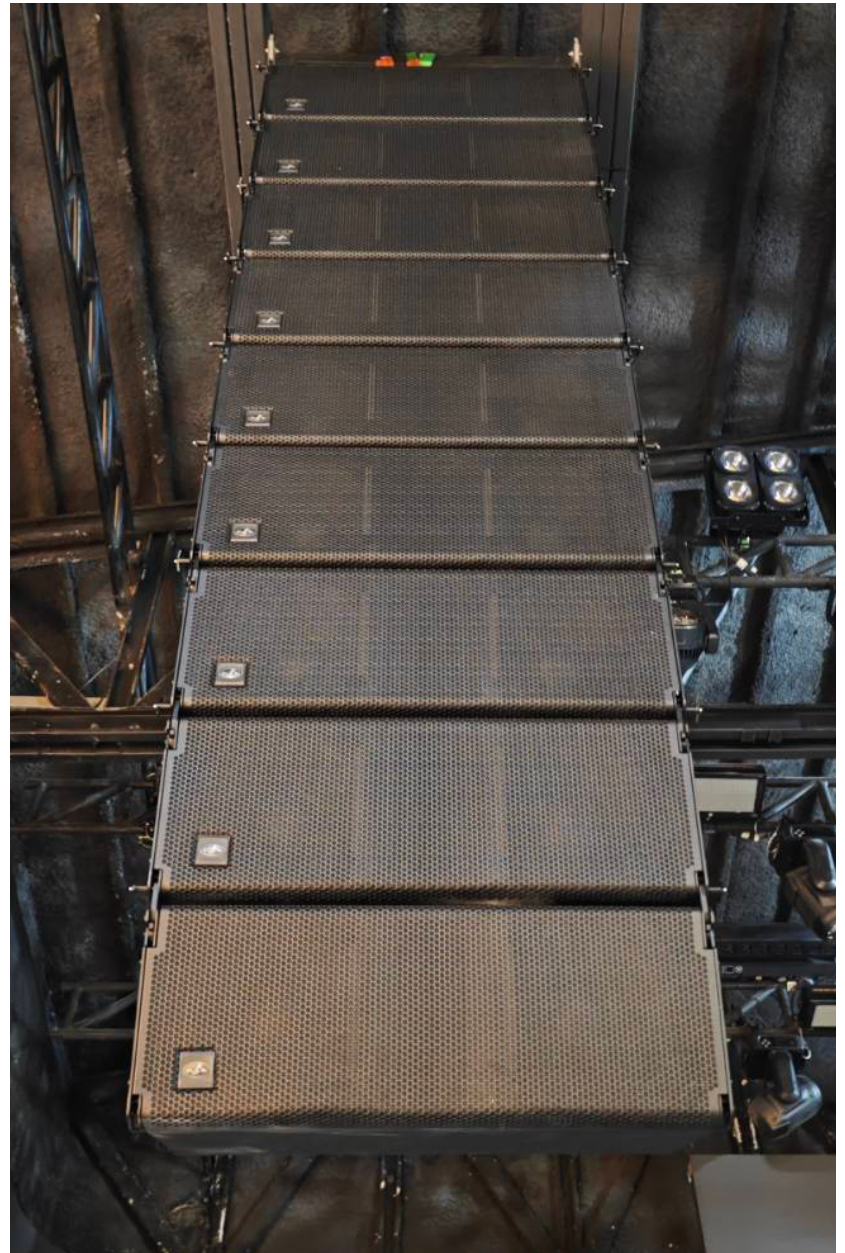

Solución

Los sistemas fueron proporcionados por el distribuidor PSG Petchsiam Sound Group. Para el escenario principal, se optó por el Line array de tres vías autoamplificado EVENT-212A. Este popular sistema ofrecía la capacidad de adaptarse a una gran variedad de formatos, así como una cobertura amplia y uniforme y una espectacular potencia máxima de 1000 Wpico. El potente procesado digital de señal del EVENT-212A incluye filtros FIR, lo que se traduce en una respuesta de fase muy lineal y una respuesta precisa que, en términos de prestaciones, se traduce en mayor claridad, una percusión definida y una respuesta más completa y natural. A su vez, la tecnología DAScontrol™ permite una configuración fácil e intuitiva, mediante la cuál se puede preparar el sistema de forma rápida para cualquier tipo de evento. También se optó por el sistema EVENT-26A, de semejantes cualidades al modelo anterior. Este Line array autoamplificado ultra compacto y ligero de clase D y alta eficiencia con SMPS es uno de los modelos más premiados de DAS Audio, y una opción ideal para el Icon Club por sus magníficas prestaciones.

Para las bajas frecuencias, se optó por el EVENT-115A y el UX-218A. El primero, diseñado para ser compatible con el EVENT-